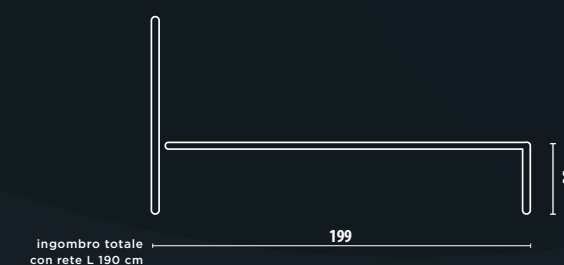

NESSUN COMPROMESSO