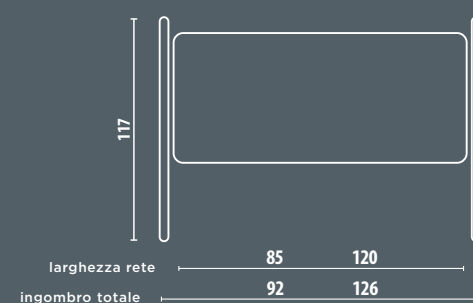

ROMENA

IL COMFORT SI VEDE