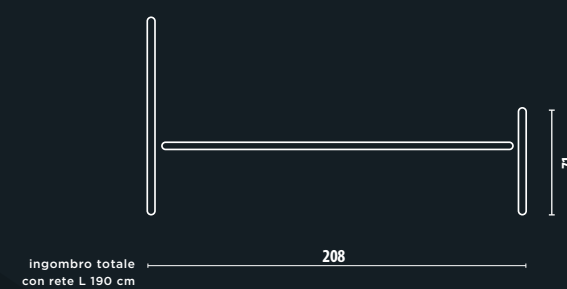

FINITURA
NERO GRAFITE

CLASSICO SENZA TEMPO

Design e artigianalità sono in grado di plasmare la materia fino a fargli esprimere un senso di morbidezza ed accoglienza.

LAGUNA

FINITURA
NERO GRAFITE

NESSUN COMPROMESSO