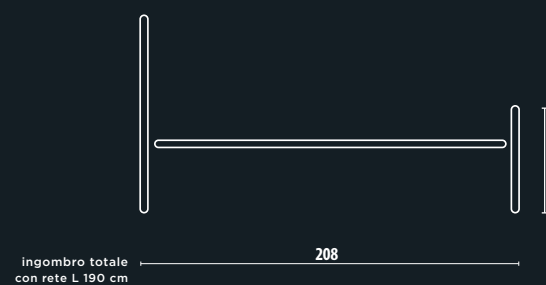

NESSUN COMPROMESSO