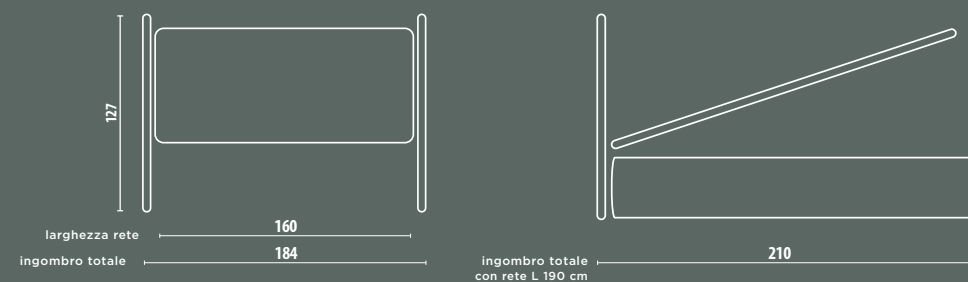

CHLOE

MORBIDA

RAFFINATEZZA