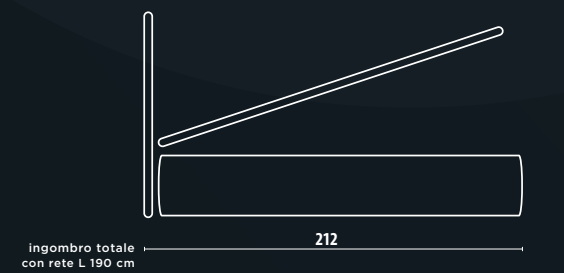

NESSUN COMPROMESSO