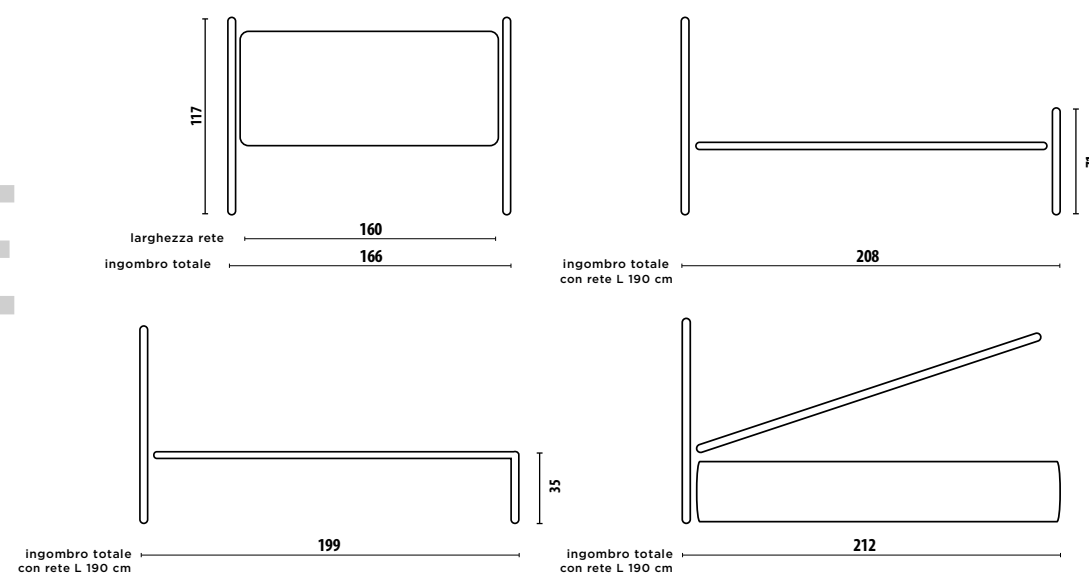

TEVERE

SEMPLICEMENTE PERFETTO

Un disegno di assoluta semplicità e bellezza, capace di riempire con stile e carattere ogni ambiente.