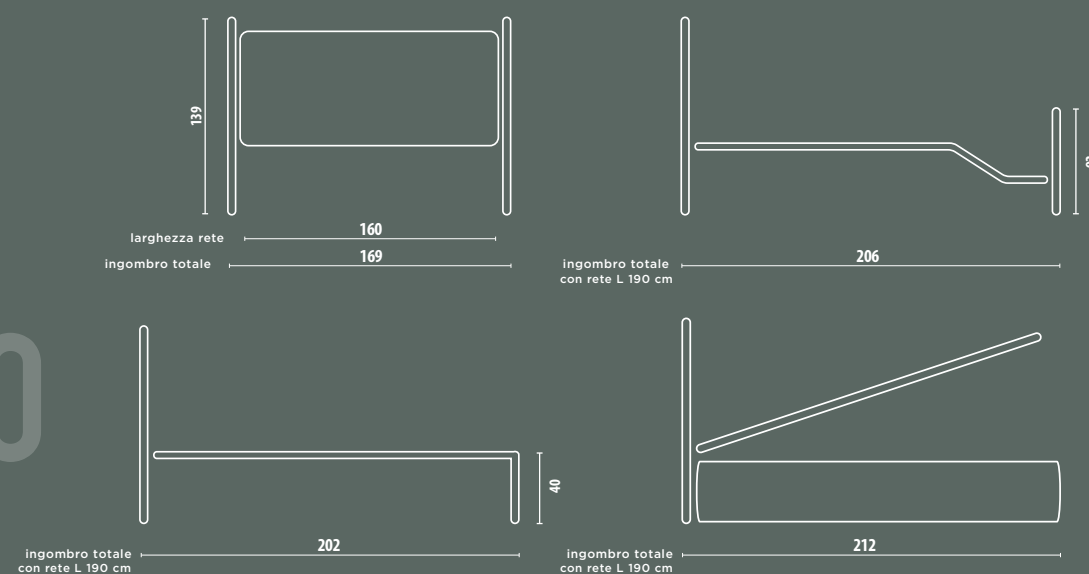

PERSONALITÀ ASSOLUTA

VOLTERRA

TESSUTO
PENELOPE 27

LINEA 02 CLASSICI

FLORENTIABED®
ITALIAN LIFE STYLE

2023
COLLECTION

DAVID

CLASSICO CONTEMPORANEO