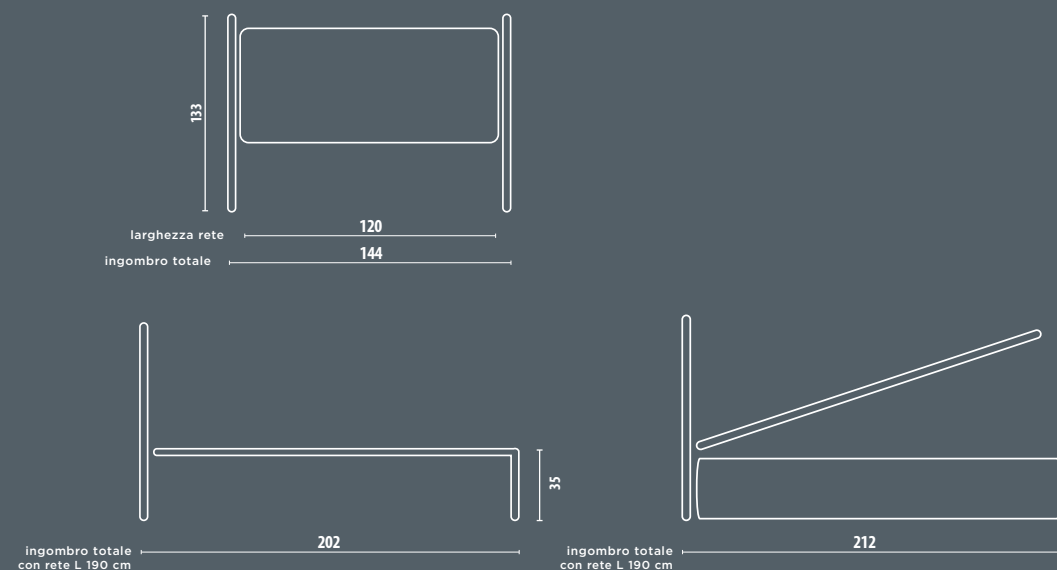

FINITURA
NERO ARGENTO

NONNA

DOLCI GEOMETRIE

LINEA BAMBINI E RAGAZZI

2023
COLLECTION

CUPIDO ROMANTICO ELEGANTE

FINITURA
GRIGIO POLVERE

FINITURA
BIANCO SATINATO
GIROLETTO ENJOY 18