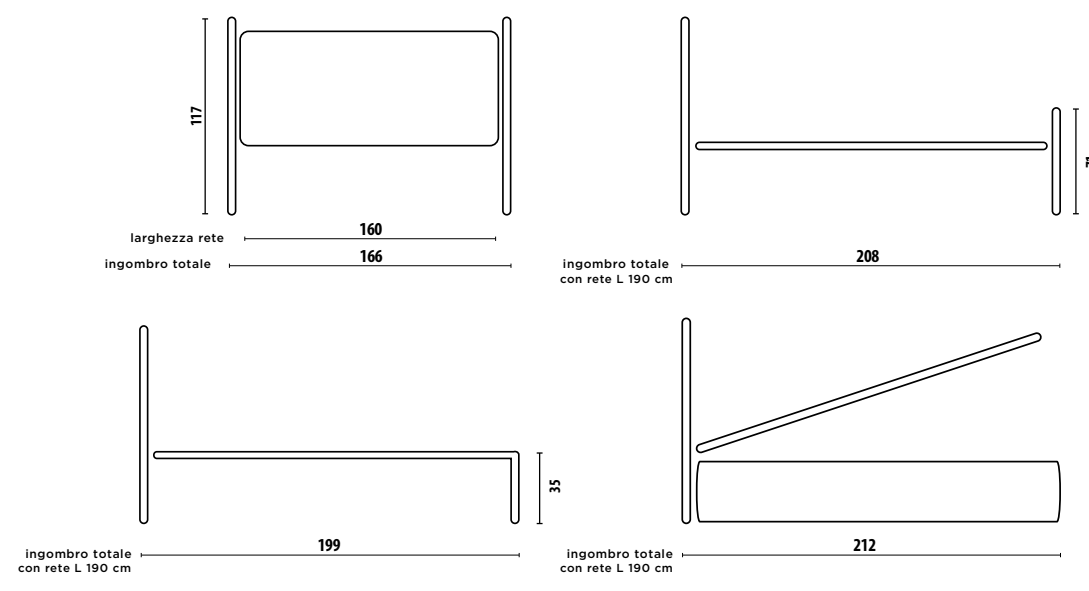

MAI SCONTATO

LEONARDO

FINITURA
CORTEN
CUSCINI 5282 LT GREY

CLASSICO RELOADED

CONCA

FINITURA
CORTEN
GIROLETTO ENJOY 11

CONCA CLASSICO RELOADED

Anche il moderno
ama guardarsi
indietro
e rende omaggio
al proprio passato e
alle proprie radici.