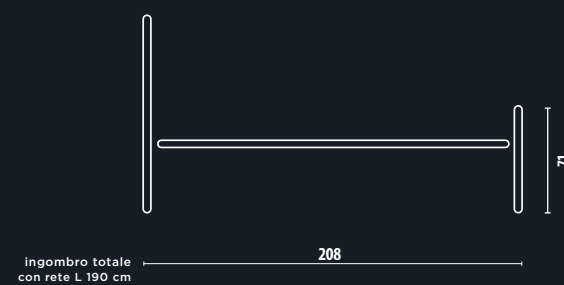

ROMENA

FINITURA
NERO GRAFITE

NESSUN COMPROMESSO