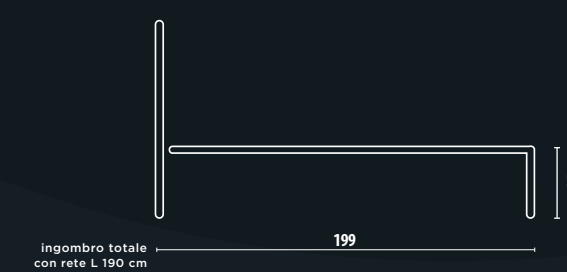

FINITURA
NERO GRAFITE

CLASSICO SENZA TEMPO

Design e artigianalità sono in grado di plasmare la materia fino a fargli esprimere un senso di morbidezza ed accoglienza.

LAGUNA

FINITURA
NERO GRAFITE

NESSUN COMPROMESSO