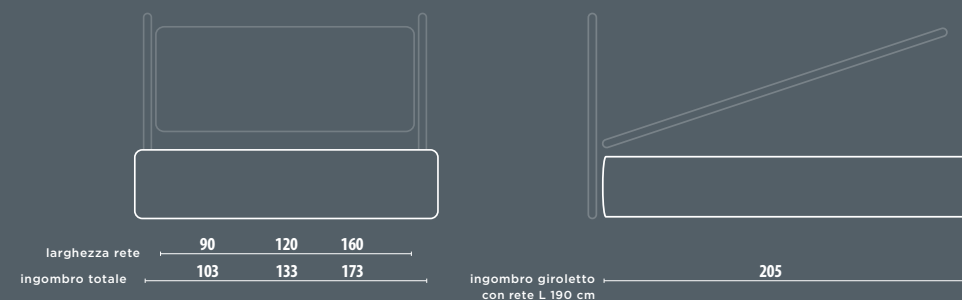

ELBA

PANNELLI FONDO

L'innovativo HDF ad alta densità permette di avere estrema robustezza ed elasticità in pochi mm di spessore

MAXI VOLUME

I fianchi di 30 cm permettono di avere fino al 30% in più rispetto ai tradizionali contenitori.

SFODERABILE

Rivestimento veltrato su 3 lati. Questo permette il lavaggio dei rivestimenti e, perché no, cambiare colore del letto con un RIVESTIMENTO AGGIUNTIVO!

EXTRA ROBUSTEZZA

Sistema di montaggio con staffe in tubolare alto spessore su quasi tutto il perimetro della base.

PIEDINI ALTI

I piedini alti permettono di avere 11 cm tra letto e pavimento, rendendo facile e pratica la pulizia.

Piedino H11 cm

PIANOSA

Piedino in legno H25 cm