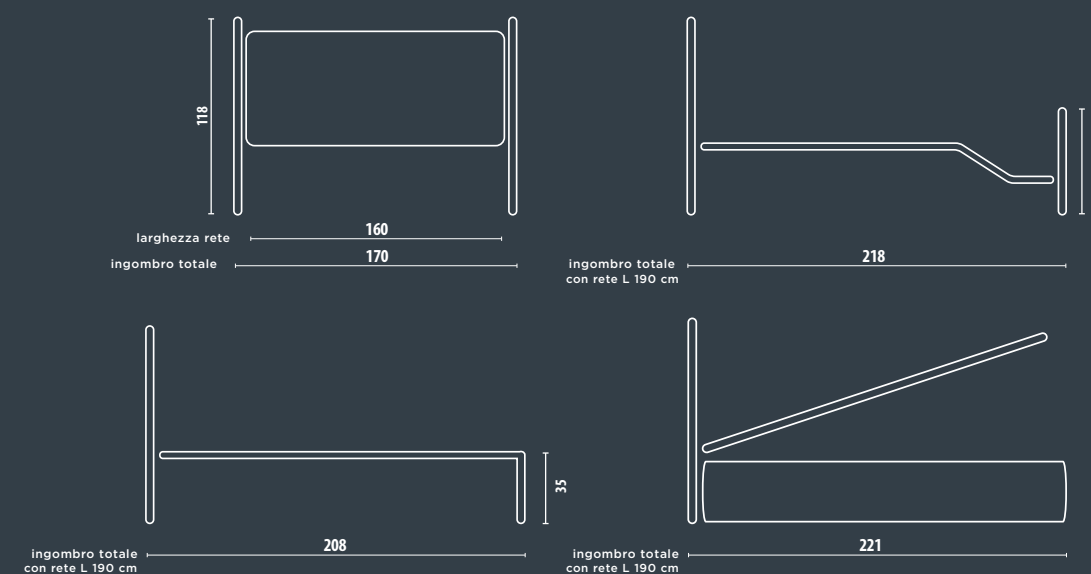

GIULIETTA

FORTI

LEGAMI

SOLIDO ED ELEGANTE

Conservazione
estrema e
contemporaneità,
armonia e
dissonanza,
materiali, linee
e suggestioni del
design nella ricerca
di nuovi stili.