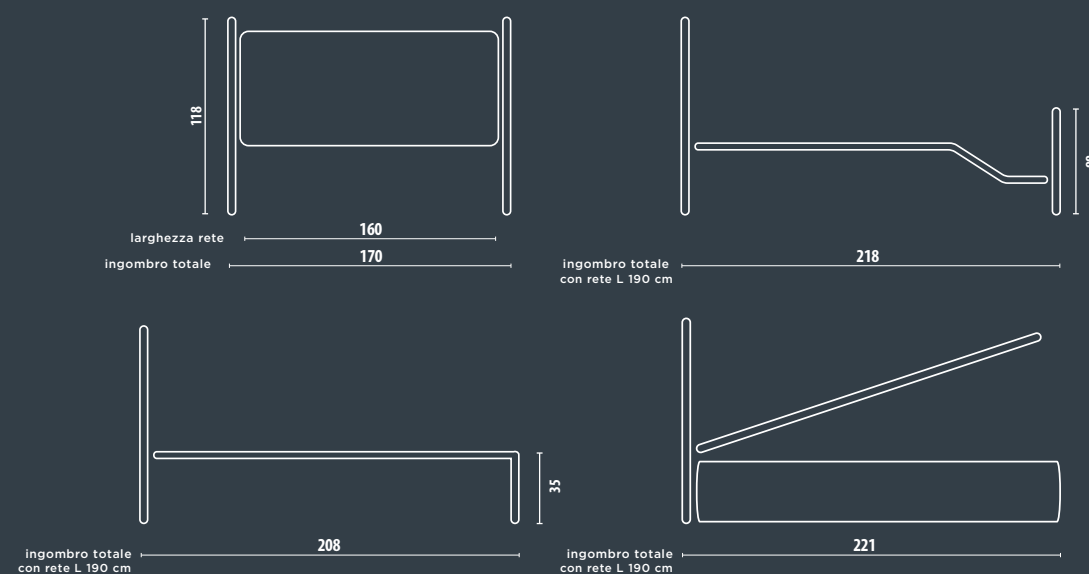

LEONARDO MAI SCONTATO

FINITURA
NERO GRAFITE