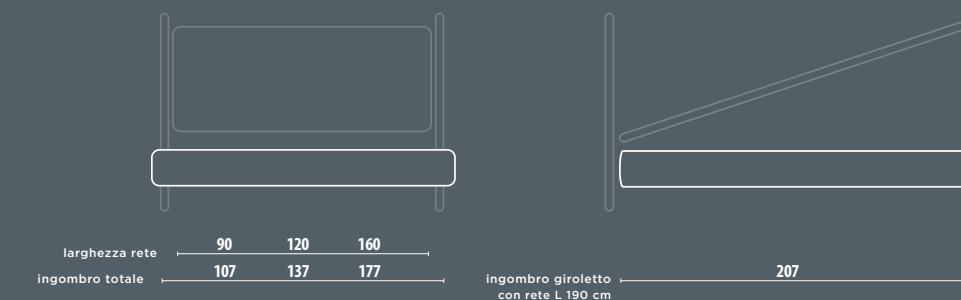

PIEDINI ALTI

I piedini alti permettono di avere 11 cm tra letto e pavimento, rendendo facile e pratica la pulizia.

Piedino H11 cm

PIANOSA

Piedino in legno H25 cm

GALILEO

STRUTTURA

Resistente telaio 70mm x 30mm costruito con sistema di legno multistrato di faggio. Verniciatura con prodotti a basso impatto ambientale. Angoli con stondatura antinfortunistica