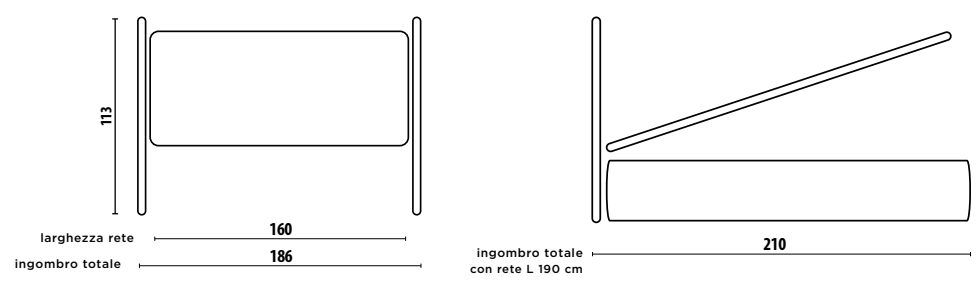

VERNA

SEMPLICE LINEARITÀ