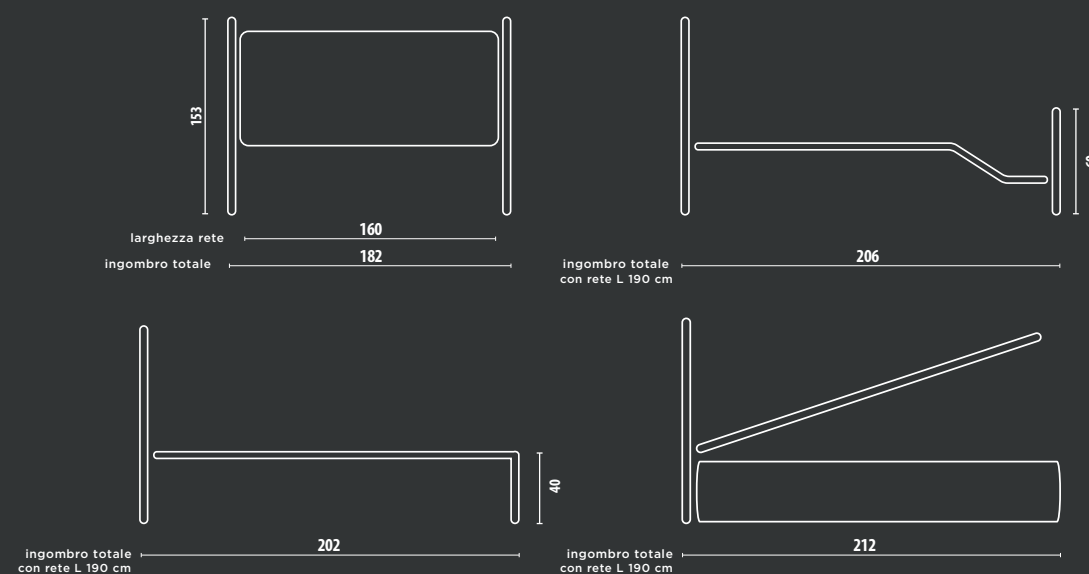

ANGELICA SONTUOSO RELAX

FINITURA
FOGLIA ORO
PELLE CREMA