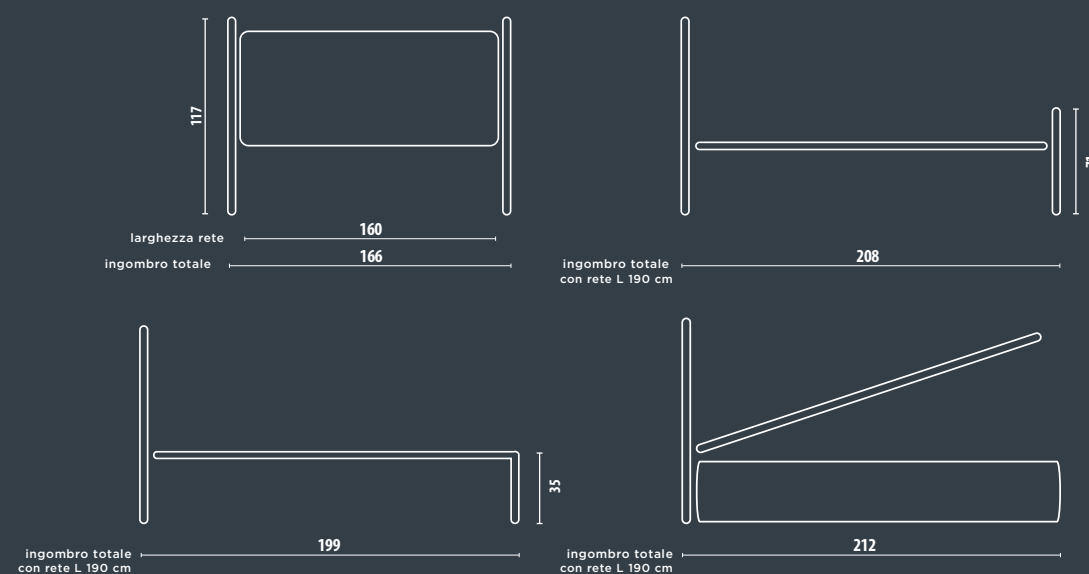

Lo spazio è scandito da geometrie che si intrecciano, emanando un senso di compiutezza, solidità e rigore.

INTRECCIO

FINITURA
NERO GRAFITE

NESSUN COMPROMESSO

TULIPANO

VINTAGE

CHIC

FINITURA
BIANCO SATINATO