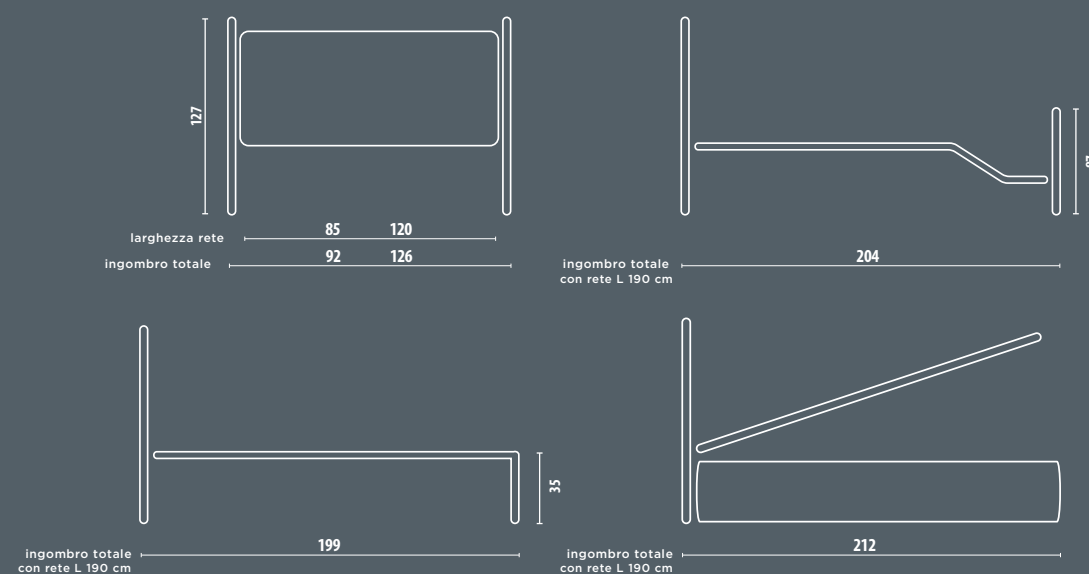

MARIKA UN LETTO DA FAVOLA

FINITURA
BIANCO SATINATO