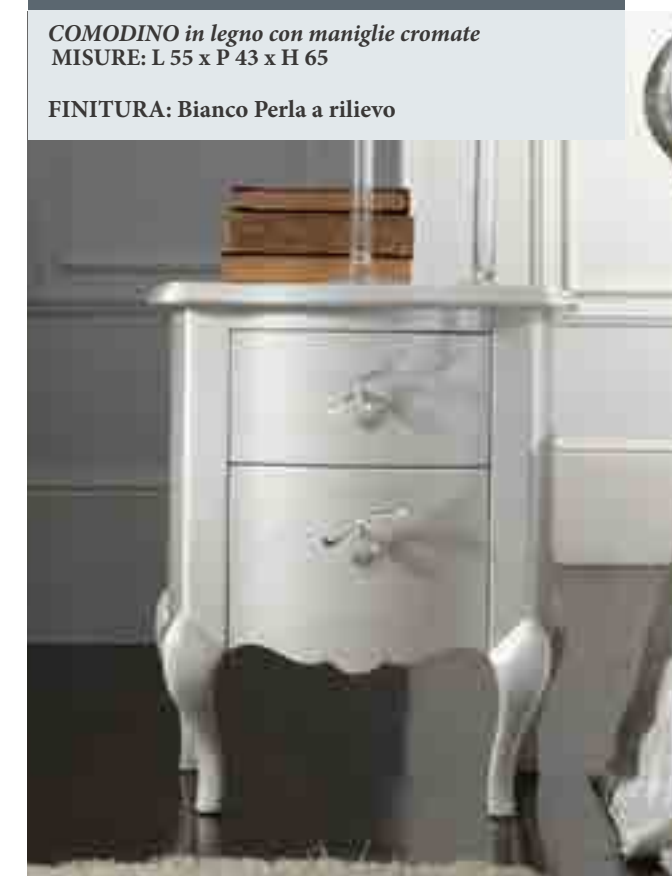

FINITURA: - Bianco Perla

NAXOS COMÒ

COMO' in legno con maniglie cromate
MISURE: L 140 x P 57 x H 114

FINITURA: Bianco Perla a rilievo

NAXOS COMODINO

COMODINO in legno con maniglie cromate
MISURE: L 55 x P 43 x H 65

FINITURA: Bianco Perla a rilievo

ZARA
COMÒ

COMO' in legno massello con maniglie cromate
MISURE: L 129 x P 57 x H 86

FINITURE: Foglia Argento

ZARA
COMODINO

COMODINO in legno massello con maniglie cromate
MISURE: L 51 x P 27 x H 67