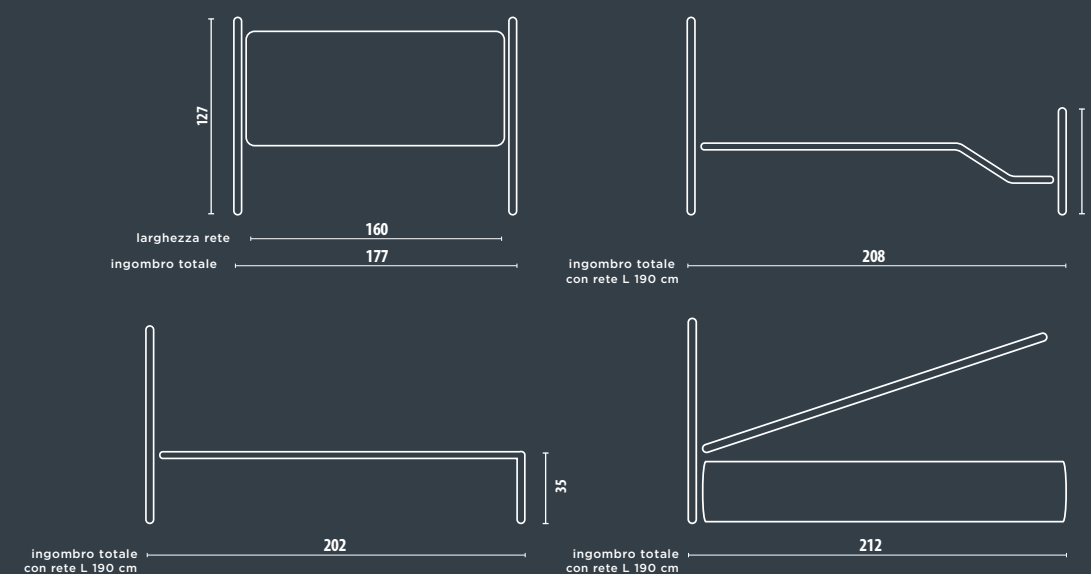

ISCHIA VINTAGE CHIC

CLASSICO SENZA TEMPO

Linee essenziali e pulite, anche il dormire diventa glamour, grazie a queste nuove proposte. Un letto che ben si sposa ad ogni ambiente, regalando freschezza e pulizia di linee e colori.