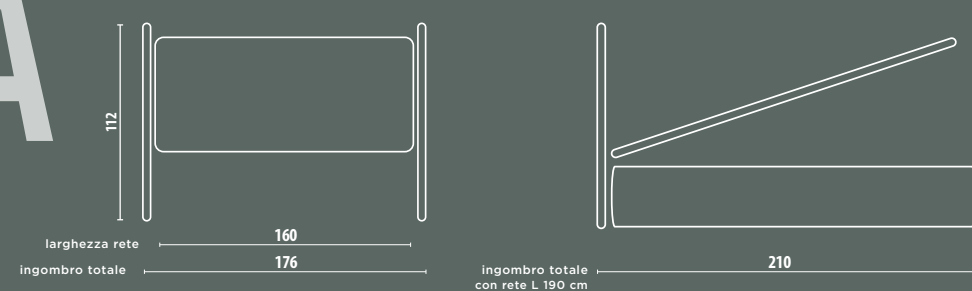

PIETRASANTA DESIGN E CHARME

ECOPELLE
SILVIA 500 WHITE