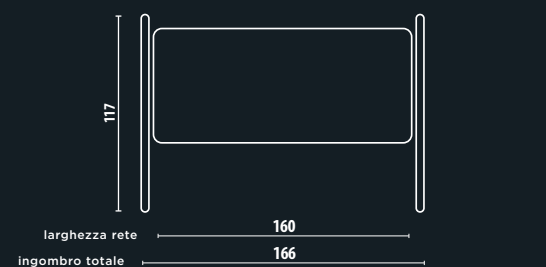

NESSUN COMPROMESSO