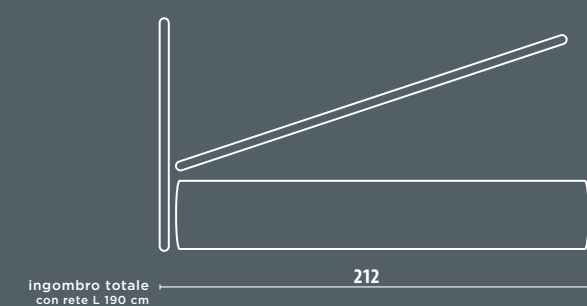

ROMENA

IL COMFORT SI VEDE