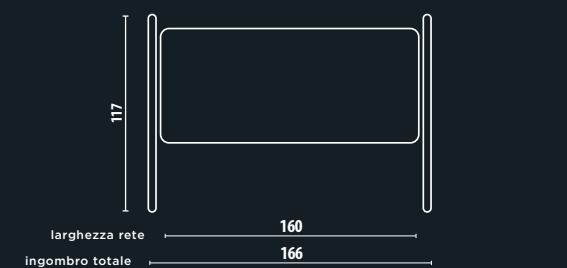

FINITURA
NERO GRAFITE

CLASSICO SENZA TEMPO

Design e artigianalità sono in grado di plasmare la materia fino a fargli esprimere un senso di morbidezza ed accoglienza.

LAGUNA

FINITURA
NERO GRAFITE

NESSUN COMPROMESSO