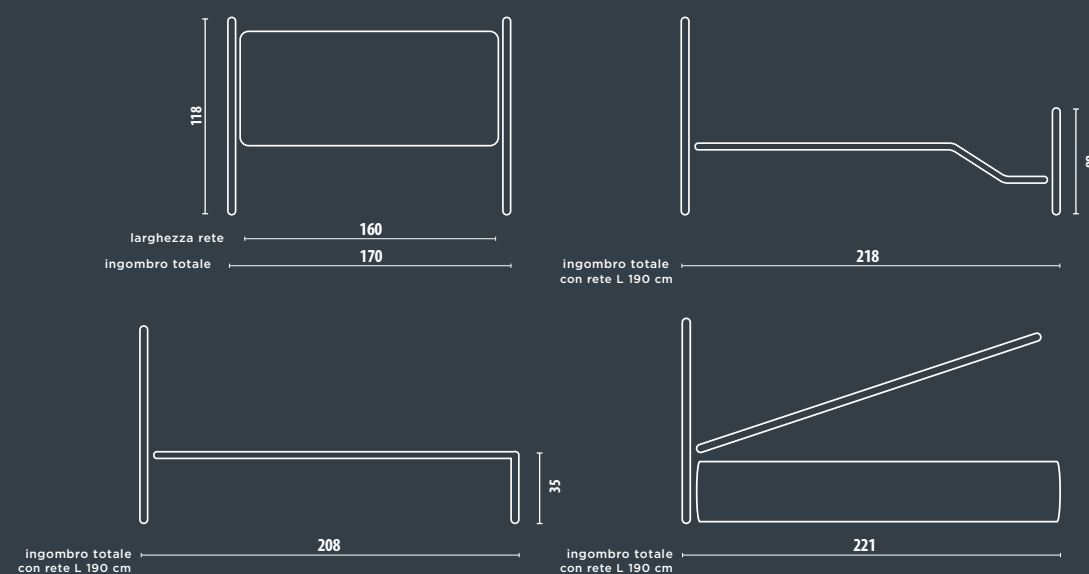

GIULIETTA FORTI LEGAMI

FINITURA
CORTEEN