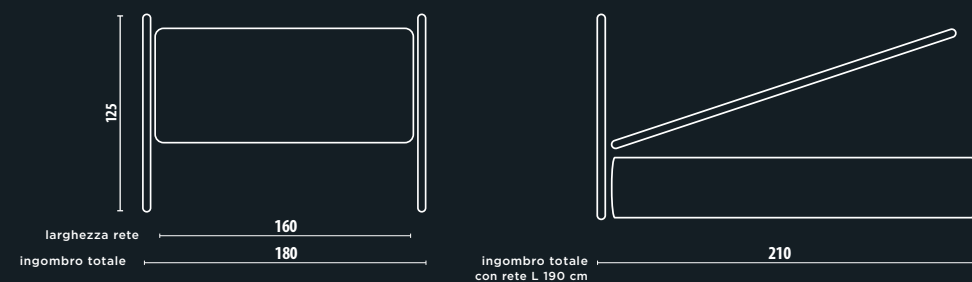

TESSUTO
ENJOY 20 SILVER

FUNKY

TESSUTO
ENJOY 18 MINT

STILE E CARATTERE

FUNKY SEMPLICE PERFEZIONE

TESSUTO
VELLUTO 11

TESSUTO
ENJOY 20 SILVER

CLASSICO SENZA TEMPO