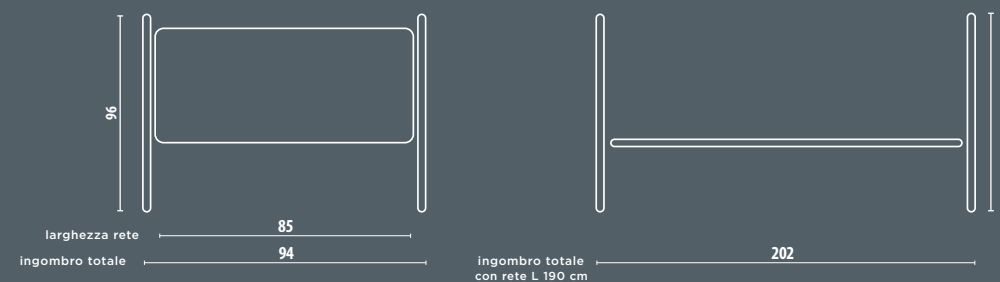

CAMILLA PERFETTA ARMONIA

DESIGN E COMFORT