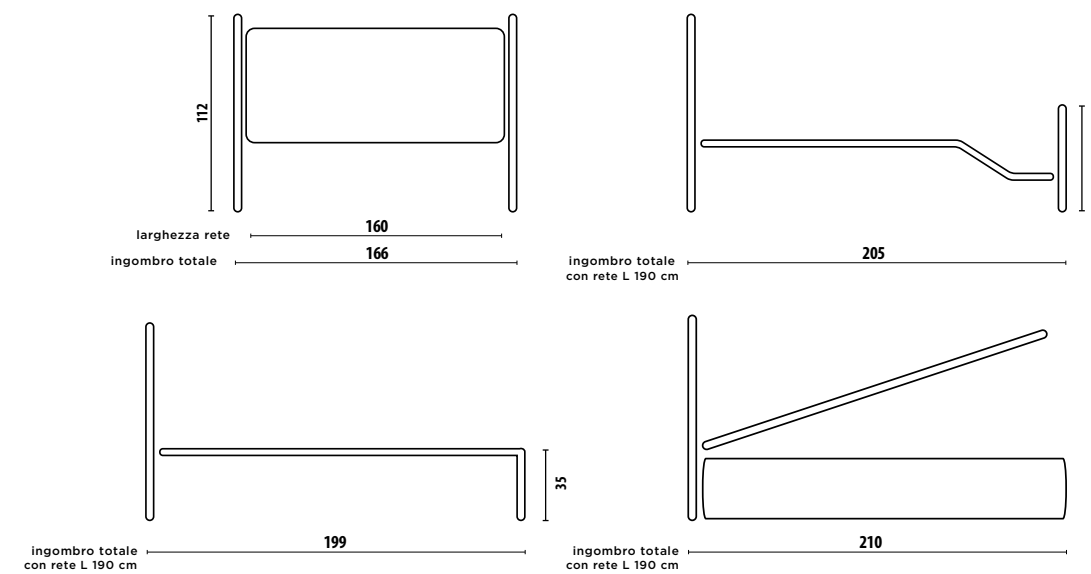

LESS IS MORE

UP

FINITURA
GRIGIO POLVERE
CUSCINI ENJOY 24 GRAFITE

UP LESS IS MORE

Un eclettismo creativo ed avvolgente per oggetti che definiscono le funzioni del nuovo abitare.

ÉLISE

FINITURA
GRIGIO POLVERE
CUSCINI SMILE 5282 LT GREY