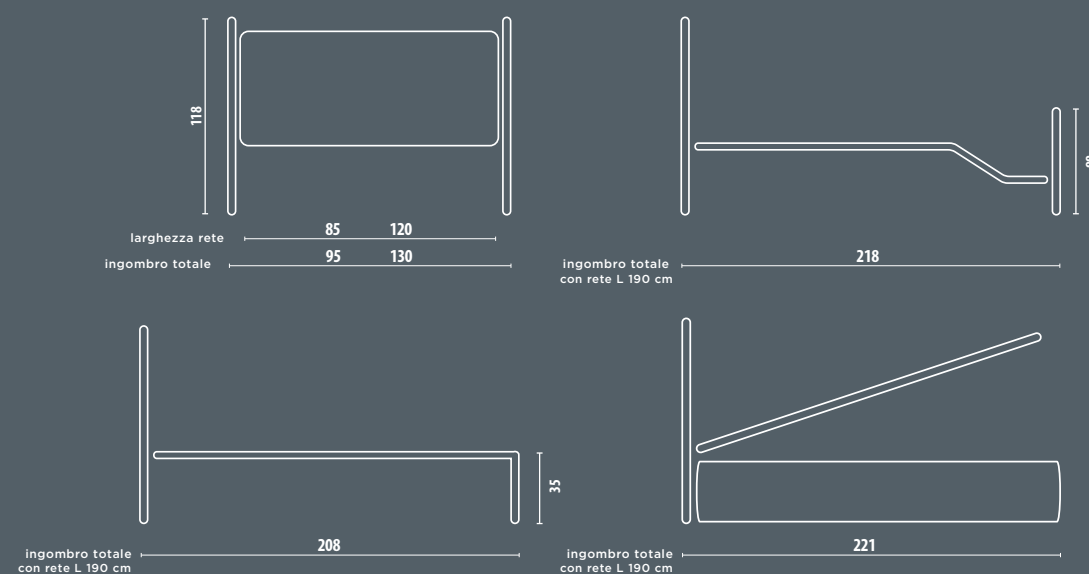

LEONARDO

GENIALE

ARMONIA

Un nuovo capitolo della vita è iniziato, e come in una favola è importante circondarsi di bellezza e poesia, per lasciarsi andare a nuove avventure.