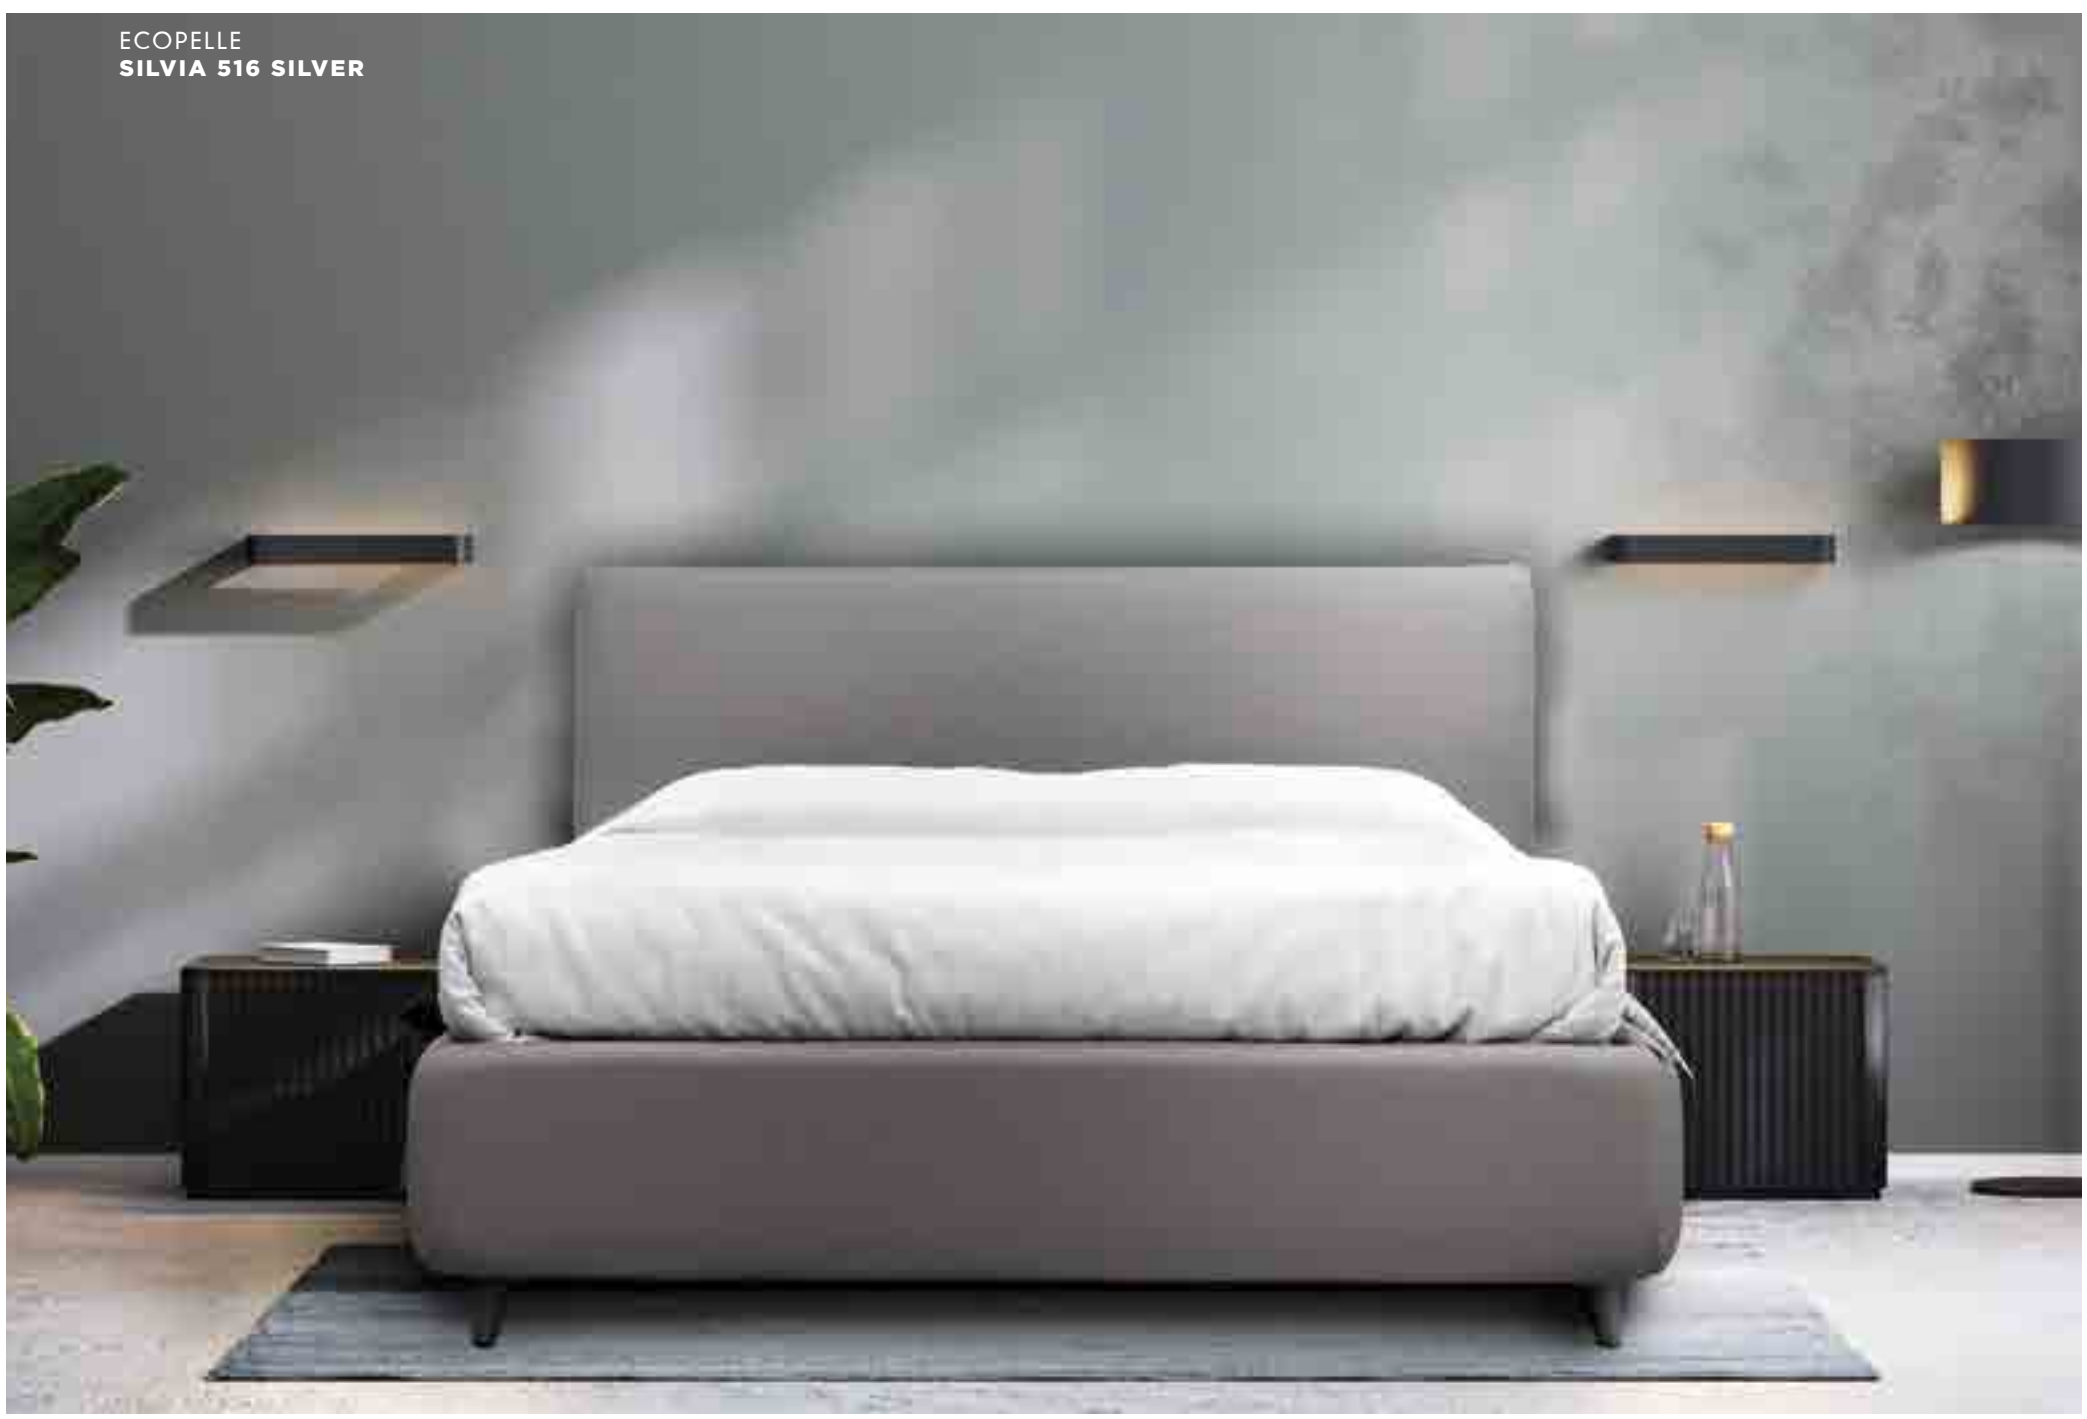

COLLODI

DESIGN E COMFORT

PIETRASANTA DESIGN E CHARME

ECOPELLE
SILVIA 500 WHITE

VERNA

SEMPLICE LINEARITÀ

CORTONA A OGNUNO IL SUO

L'ampia gamma di rivestimenti consente un livello di personalizzazione altissimo. Vedi pagg. 234-239