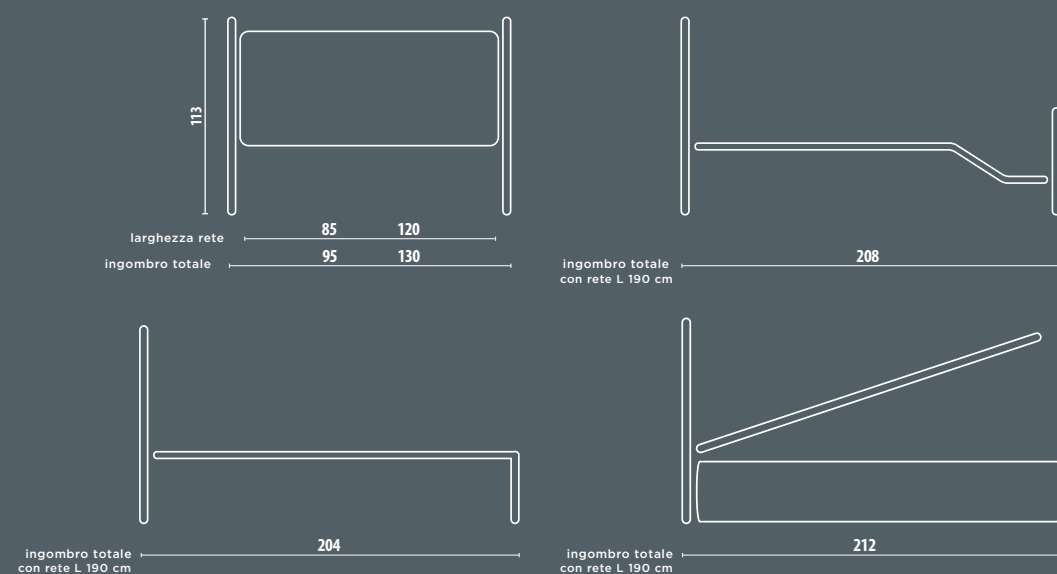

LORY ROMANTICO E DECISO