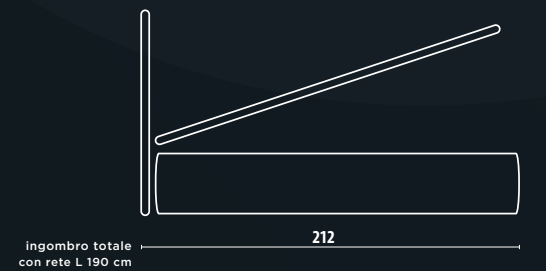

NESSUN COMPROMESSO