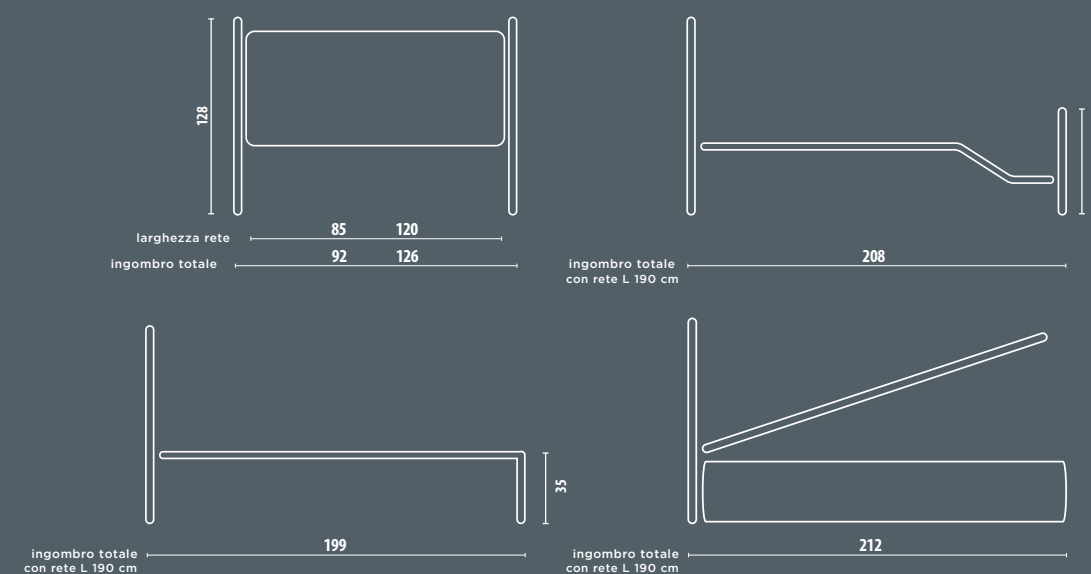

PER CHI SOGNA IN GRANDE

UP MEANS FREEDOM

FINITURA
BIANCO SATINATO
GIROLETTO ENJOY 17

UP

ALICE

UN LETTO DA FAVOLA

Un nuovo capitolo della vita è iniziato, e come in una favola è importante circondarsi di bellezza e poesia, per lasciarsi andare a nuove avventure.