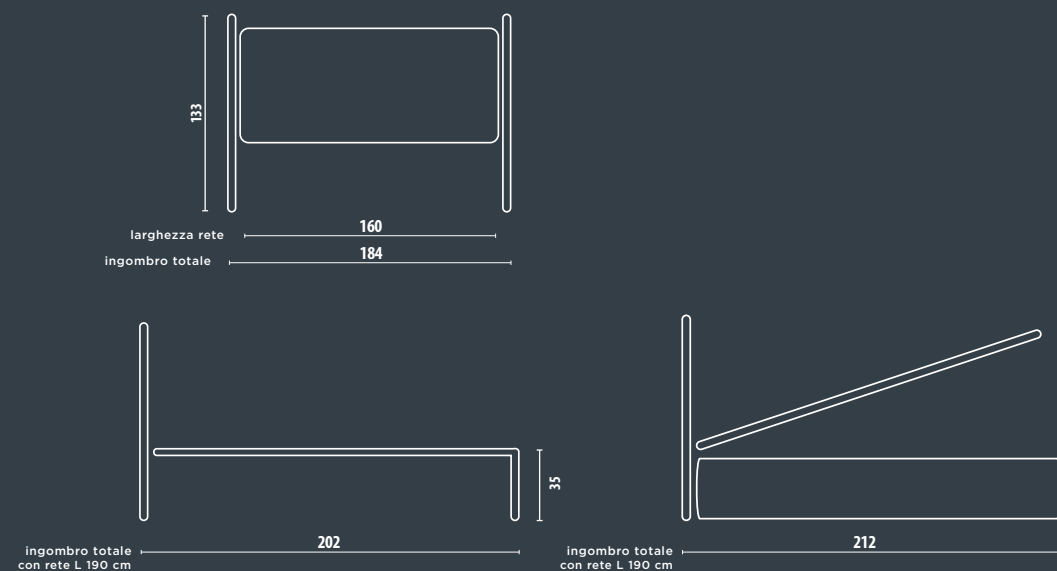

CUPIDO ECLETTICO PER NATURA