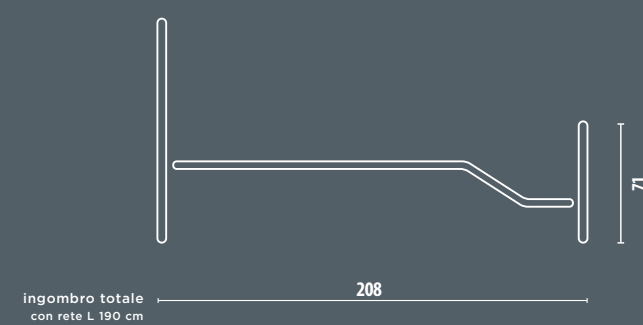

LAGUNA

UN LETTO DA FAVOLA