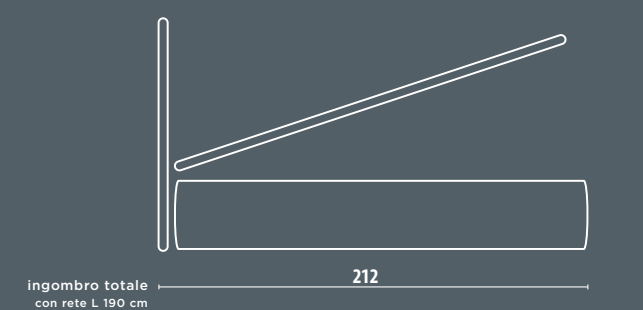

LAGUNA

UN LETTO DA FAVOLA