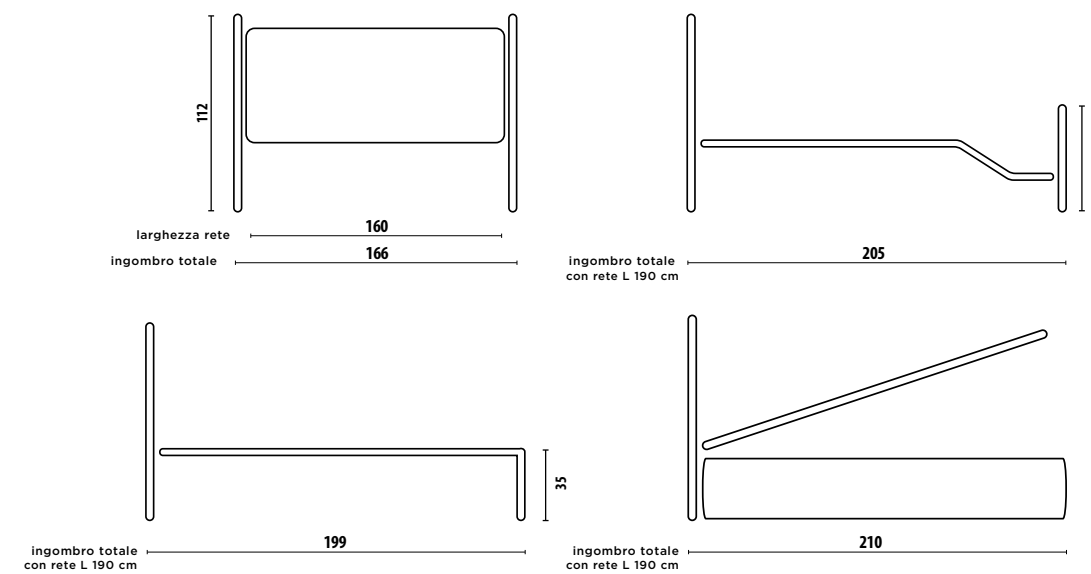

FLORENTIABED®
ITALIAN LIFE STYLE

2023
COLLECTION

UP

FINITURA
BIANCO SATINATO
CUSCINI ENJOY 19

LESS
IS MORE

UP LESS IS MORE

Un eclettismo creativo ed avvolgente per oggetti che definiscono le funzioni del nuovo abitare.