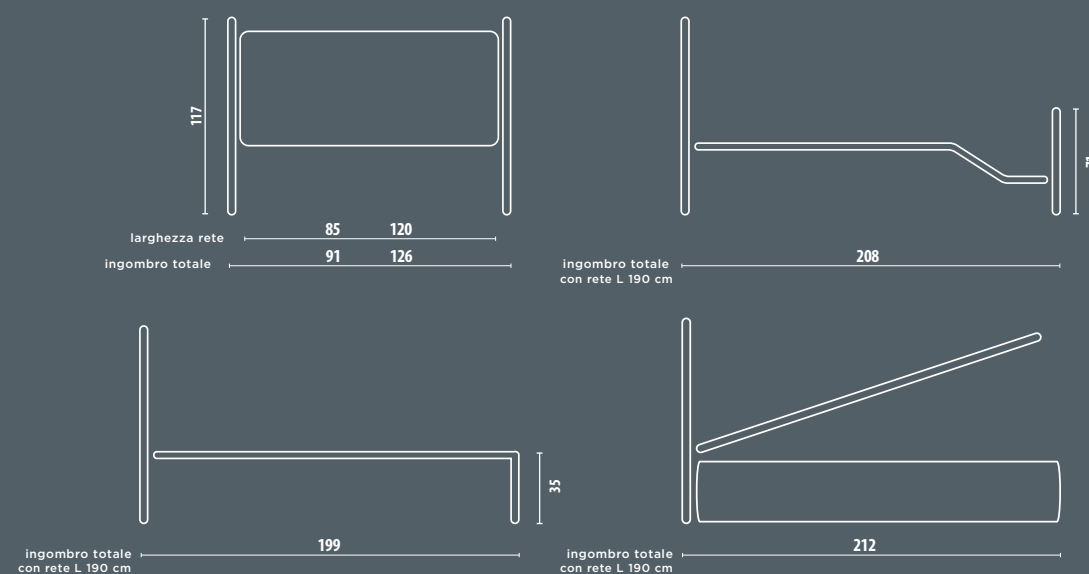

FIRENZE DISINVOLTA ELEGANZA

FINITURA
NERO GRAFITE