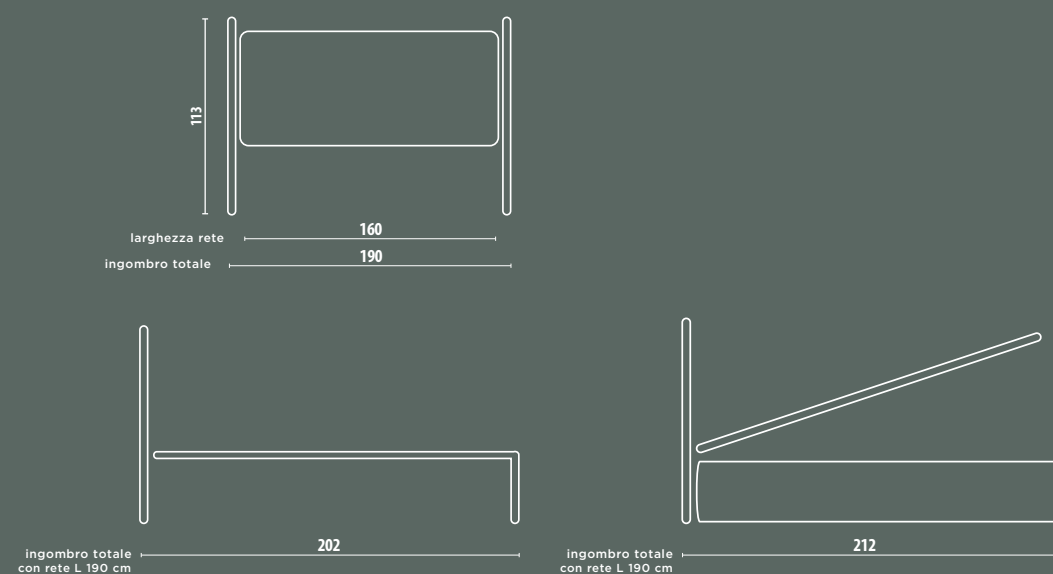

AFRODITE METRO CHIC

**CLASSICO
SENZA
CONFINI**

La classicità come
ordine, armonia,
equilibrio,
proporzione.
Veicolata fino a
noi con sapienza e
maestria