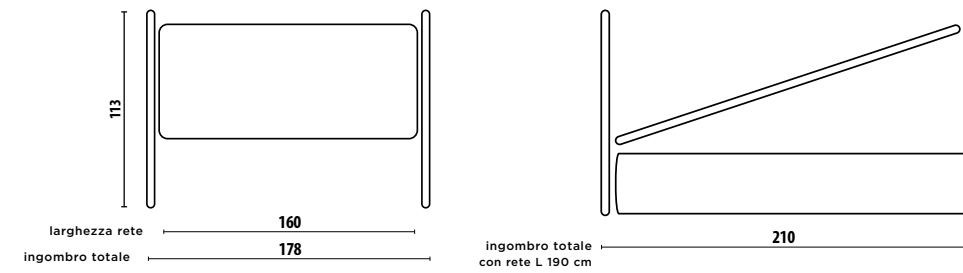

CORTONA A OGNUNO IL SUO