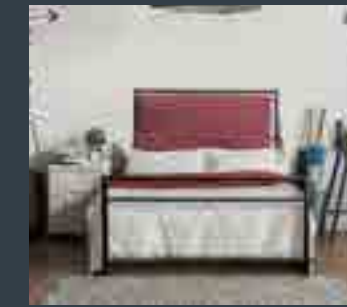

MODELLO **UP** Pagg 184-187