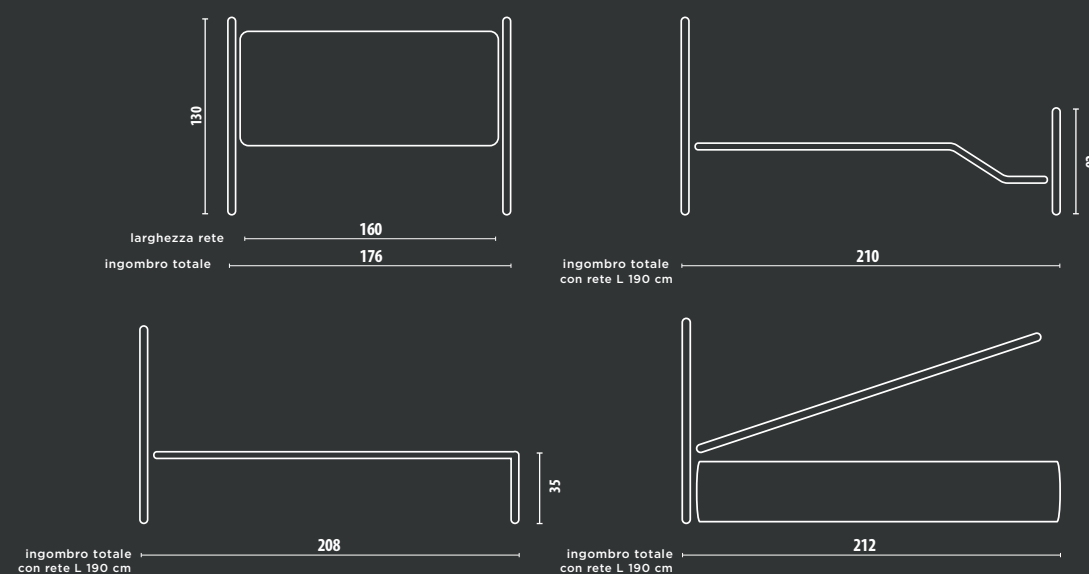

ARCADIA

RAFFINATA ELEGANZA

Anche il moderno
ama guardarsi
indietro
e rende omaggio
al proprio passato e
alle proprie radici.