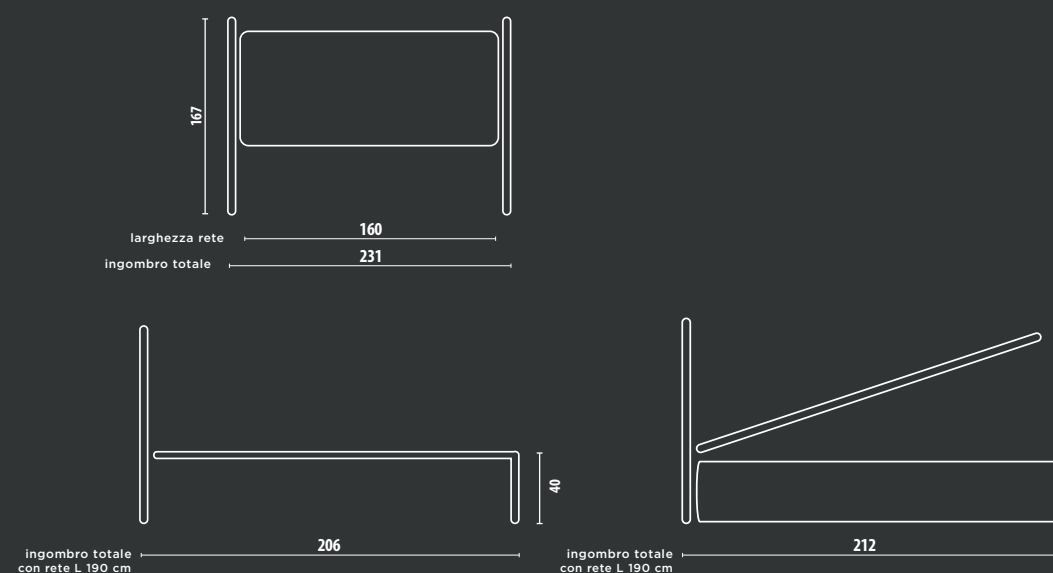

GIGÌ

ROMANTICO

SENZA LIMITI