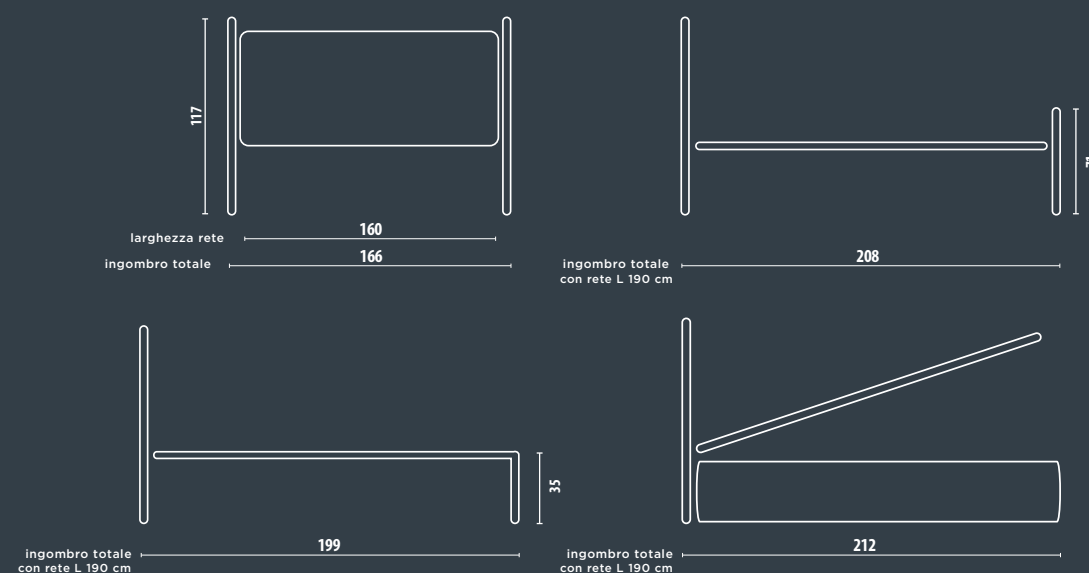

FINITURA
CORTEN

FIRENZE

**ELEGANZA
CONTEMPORANEA**

TEVERE

SEMPLICEMENTE PERFETTO

Un disegno di assoluta semplicità e bellezza, capace di riempire con stile e carattere ogni ambiente.

ALBA VINTAGE CHIC

CLASSICO SENZA TEMPO