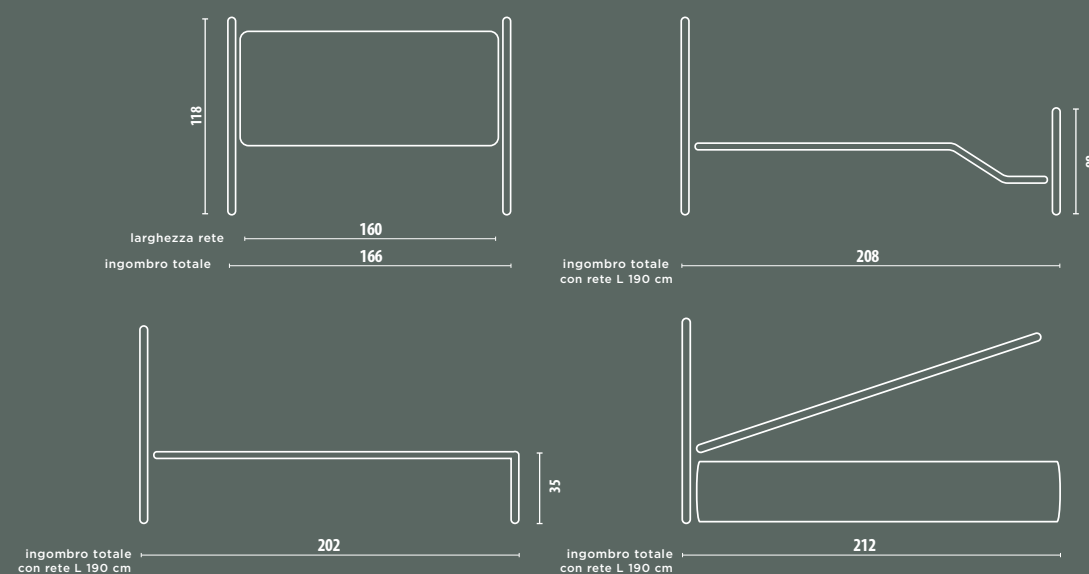

SABRINA

FASCINO

DISCRETO

Proporzioni che emanano il senso dell'equilibrio e spiritualità direttamente dalla materia.