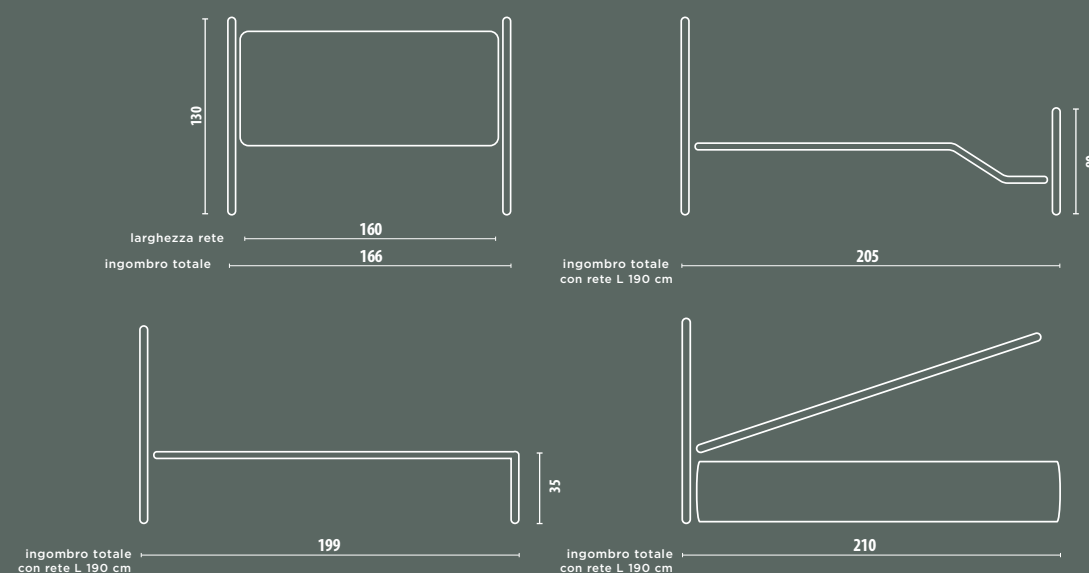

ÈLISE

CLASSICA SEMPLICITÀ

CLASSICO IN UNA CORNICE MODERNA

Nel culto della tradizione una squisita sintesi di perfetto equilibrio e innovazione nelle fantasie del tema classico.

NUVOLA

FINITURA
CORTEN

**LEGGEREZZA
ESEMPLARE**