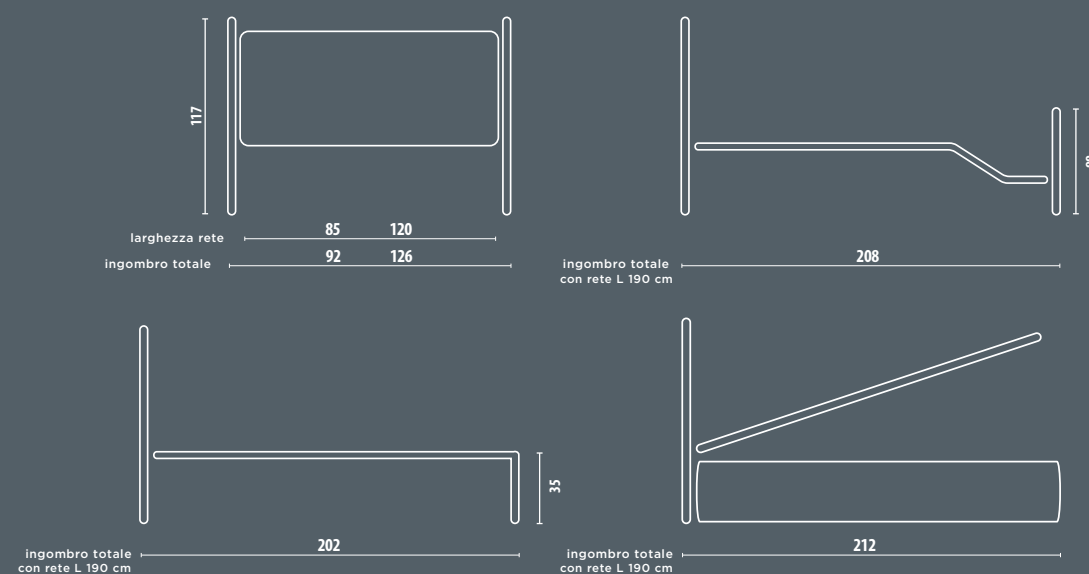

SABRINA FASCINO DISCRETO

CURIOSO
DECISO
DINAMICO