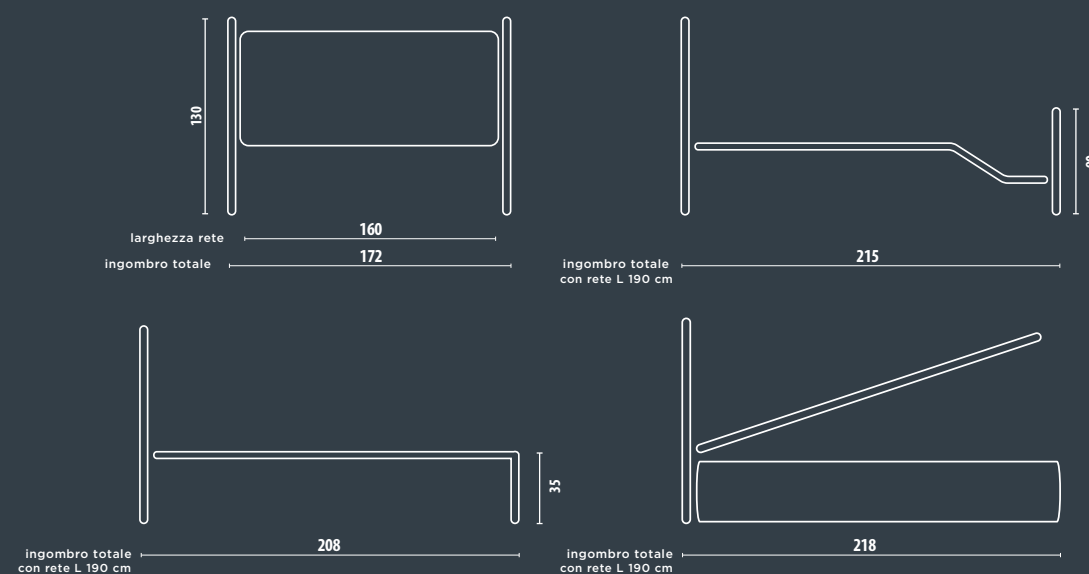

GIADA VINTAGE CHIC

FINITURA
VERDE DECAPE'

FINITURA
NERO ANTICATO ORO