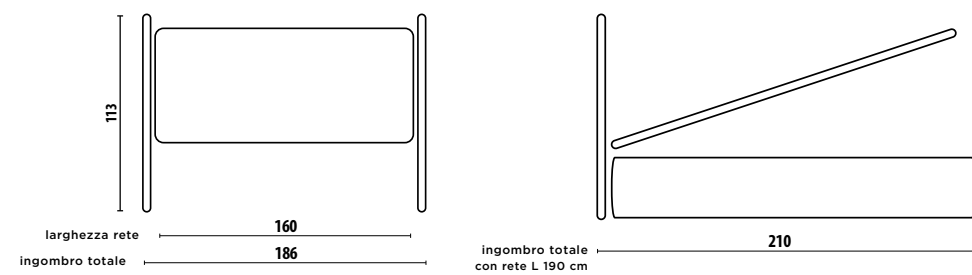

COLLODI

DESIGN E COMFORT