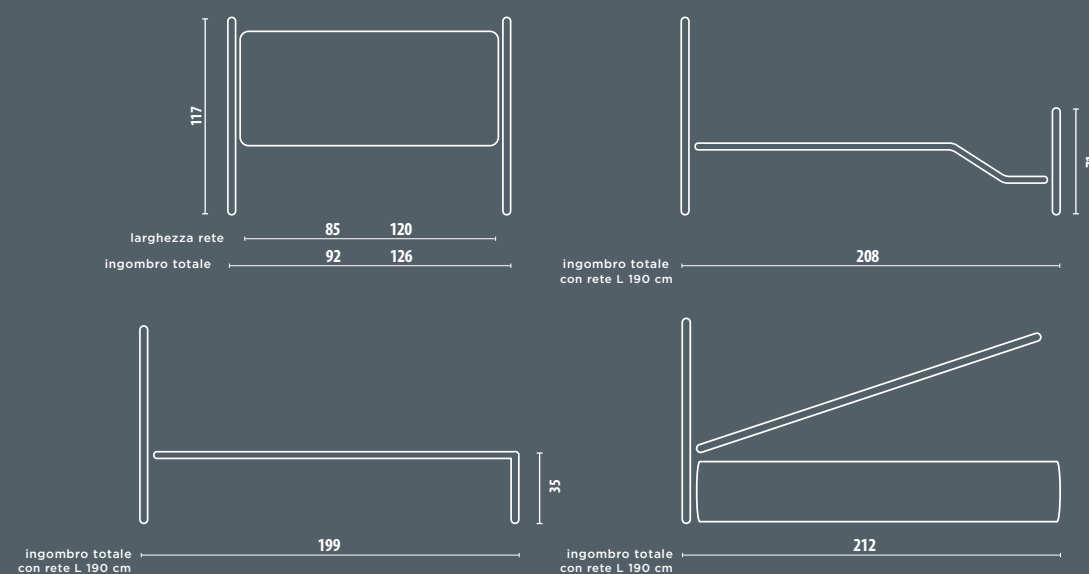

TEVERE

UN TOCCO DI FRESCHEZZA