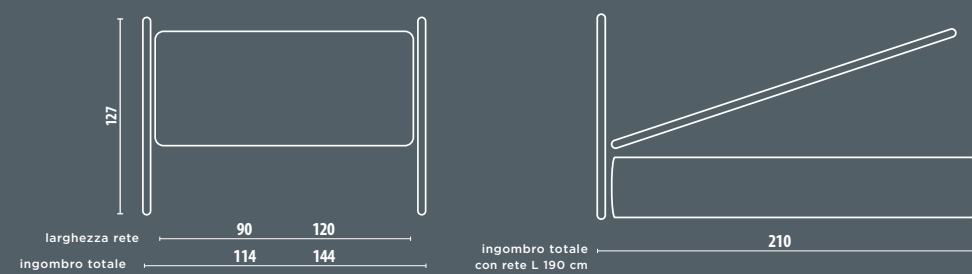

CHLOE UN LETTO DA FAVOLA