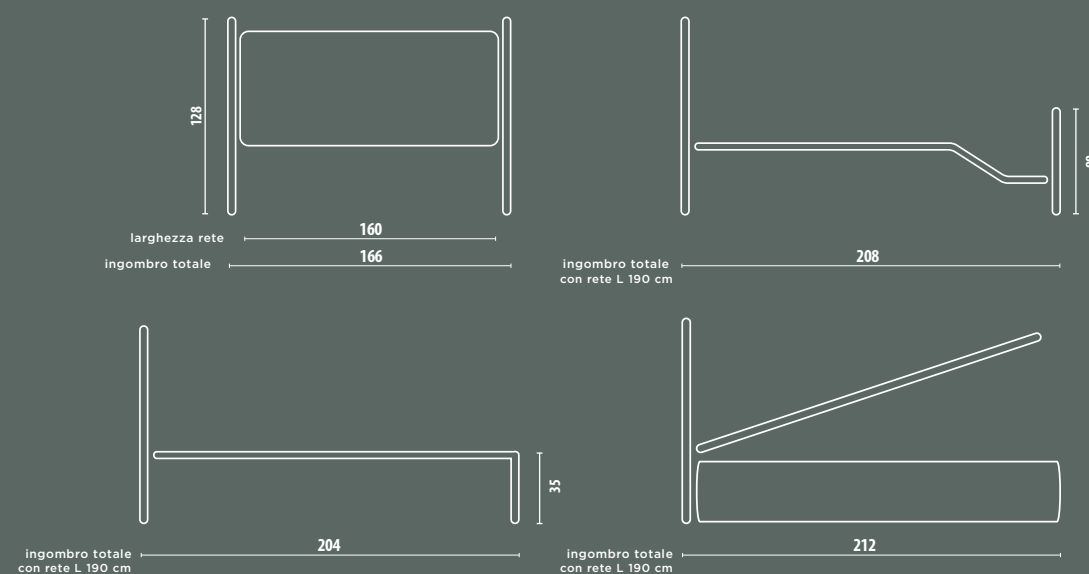

FINITURA
BIANCO SATINATO

SABRINA

FINITURA
CORTEEN

FASCINO DISCRETO

SABRINA FASCINO DISCRETO

CLASSICO SENZA TEMPO

Proporzioni che emanano il senso dell'equilibrio e spiritualità direttamente dalla materia.

SOSPIRO LEGGERO E FRESCO