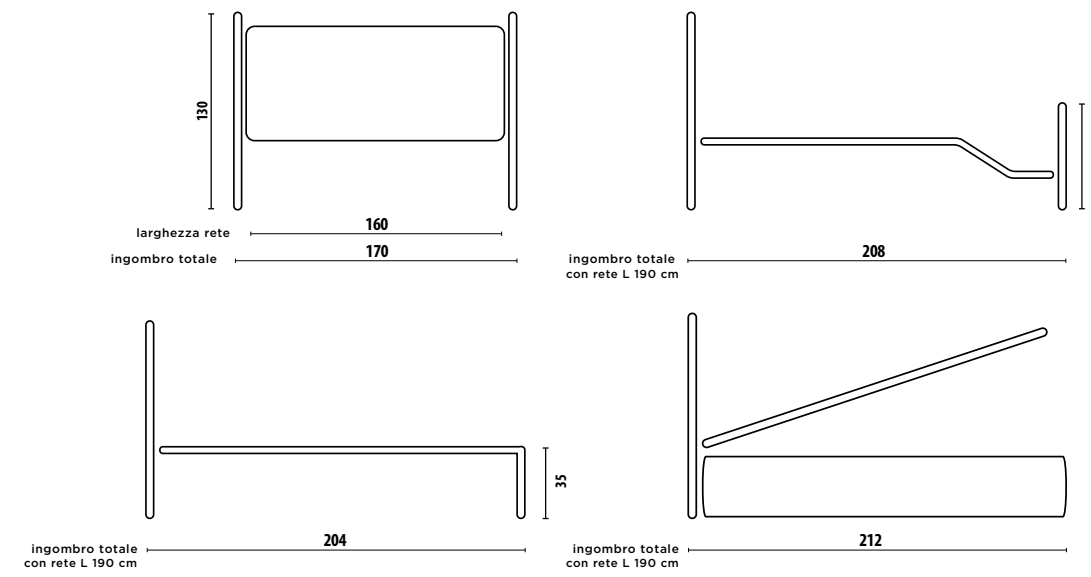

LORY COUNTRY CHIC

Una scelta di
carattere,
un sapore
decisamente
classico, di una
morbidezza
e affabilità
ineguagliabili.