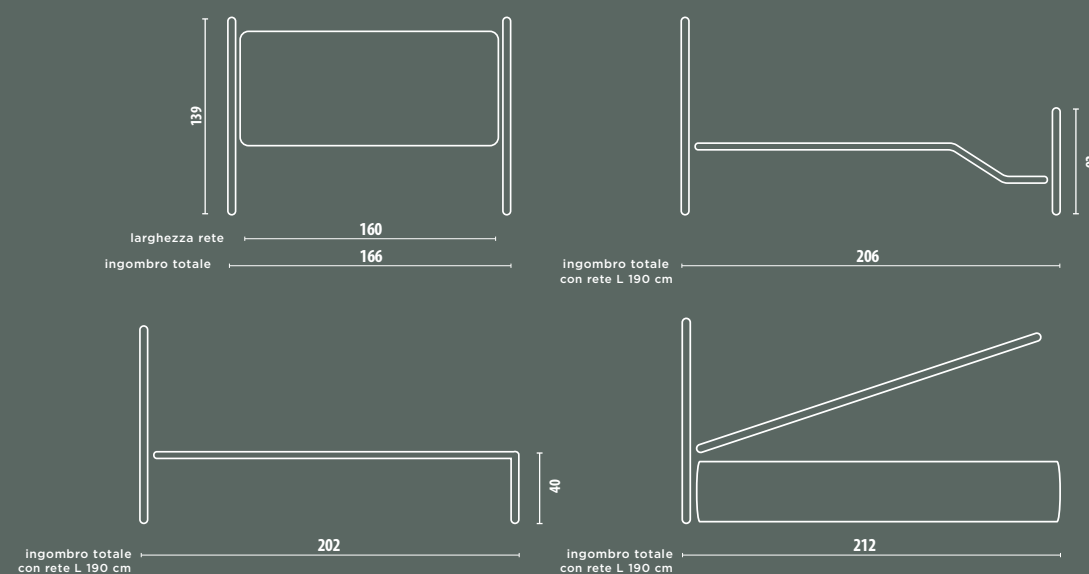

LIBERTY

RIGORE ECLETTICO