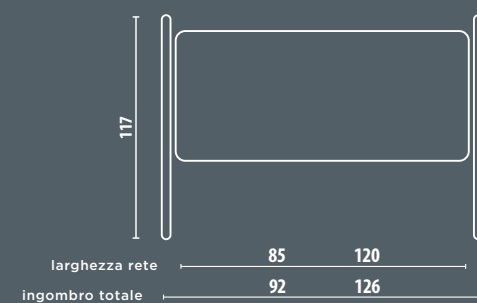

TULIPANO

CARATTERE ORGOGLIOSO