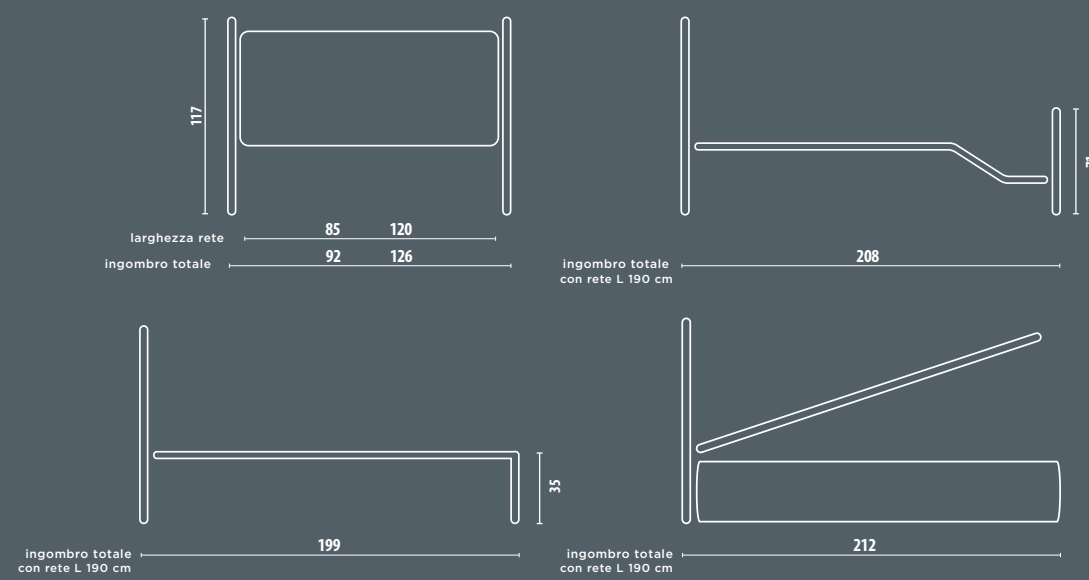

CONCA

UN TOCCO
DI FRESCHEZZA