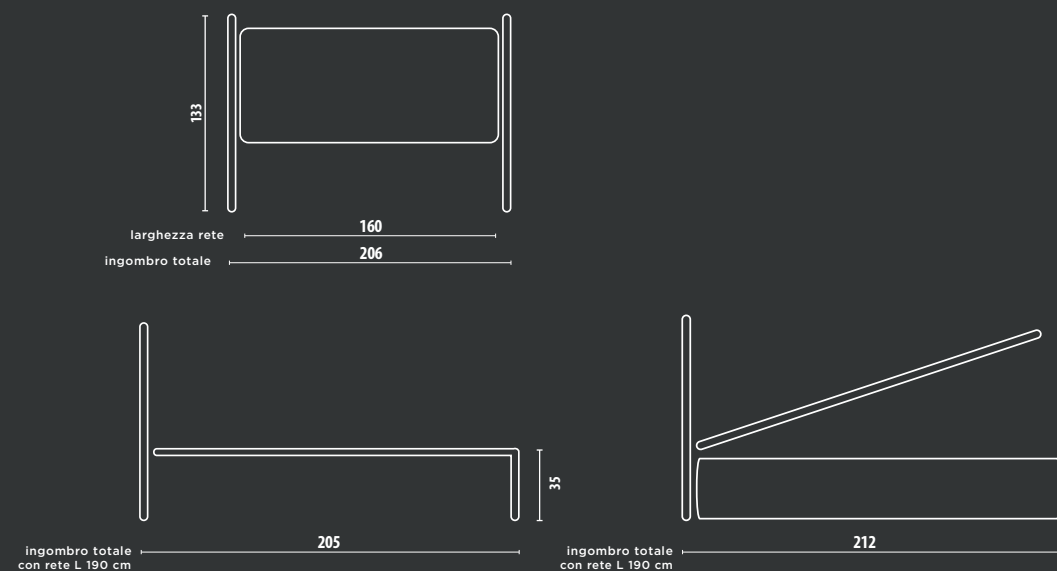

SAMUELE

ELEGANZA ASSOLUTA