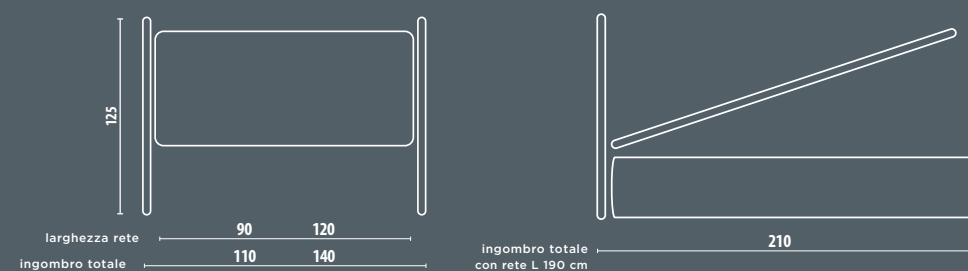

FUNKY UN LETTO DA FAVOLA