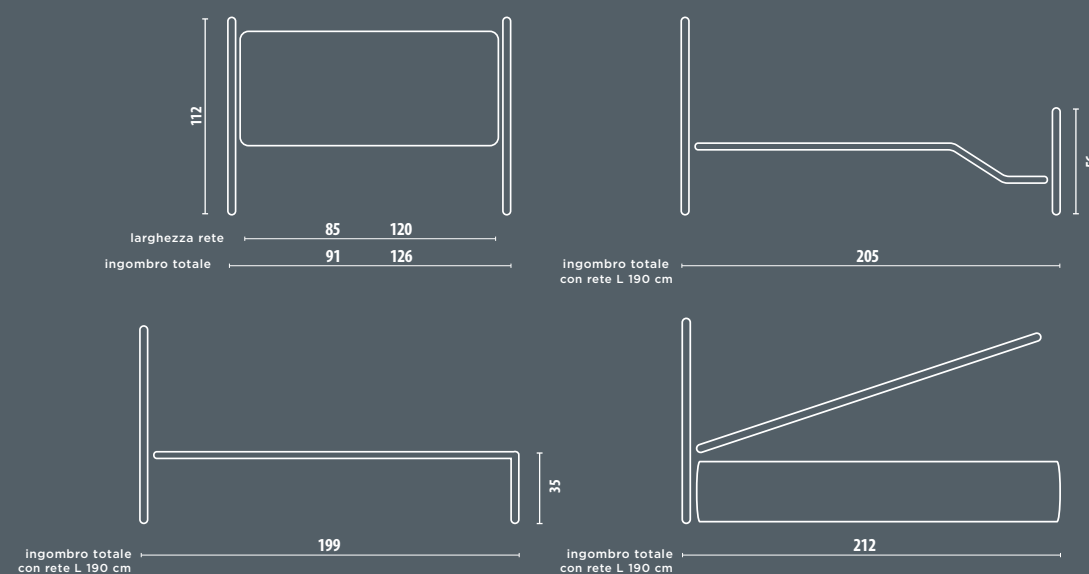

UP MEANS FREEDOM