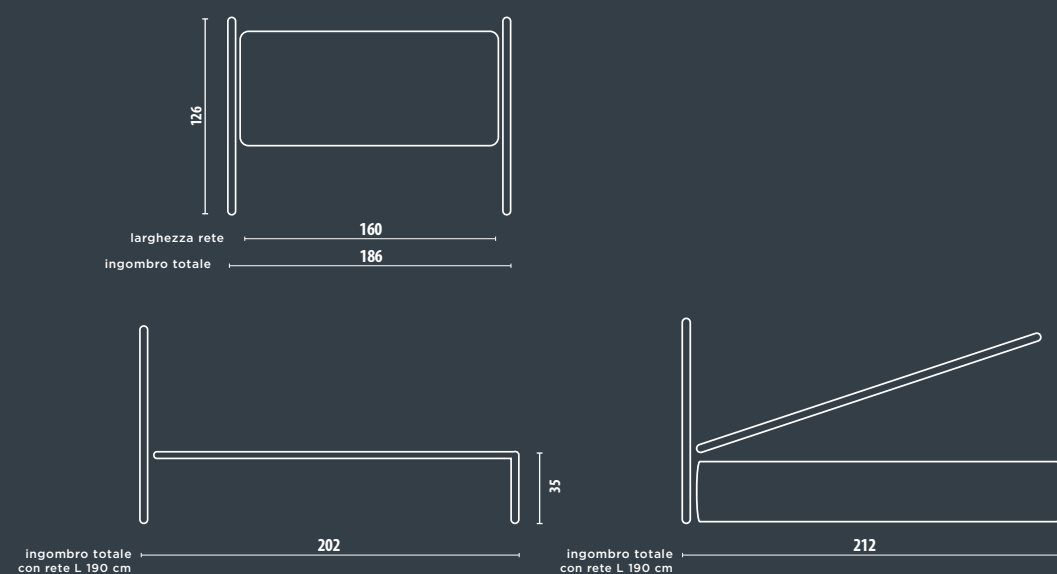

NUVOLA LEGGEREZZA ESEMPLARE