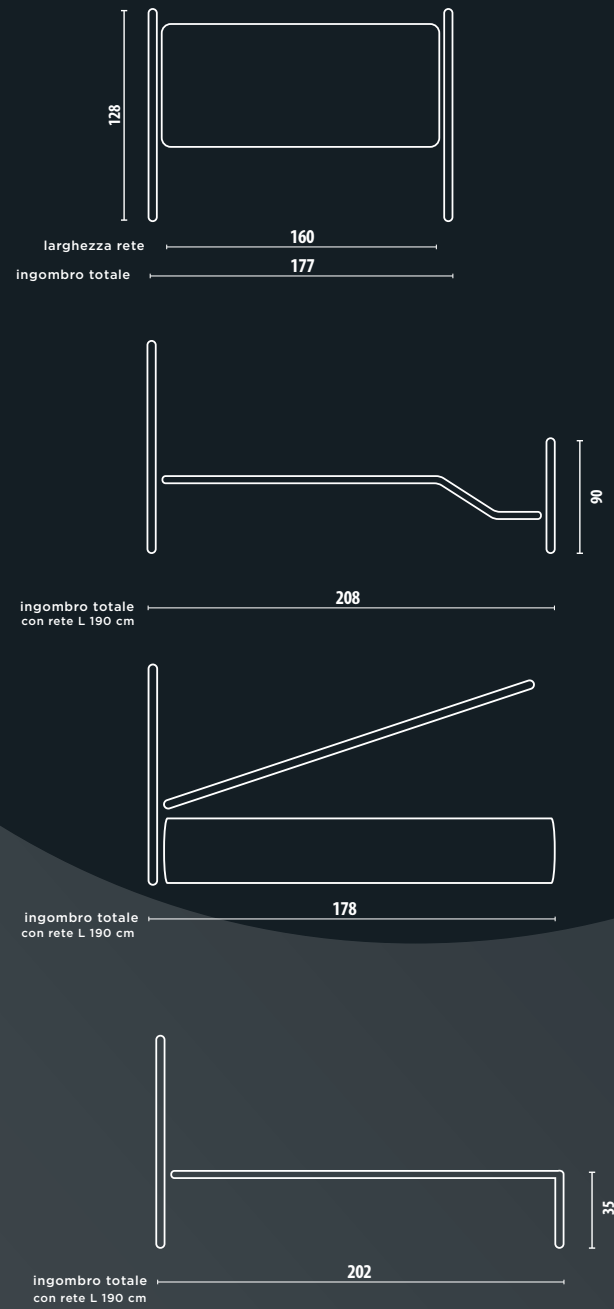

SORRENTO

FINITURA
GRIGIO POLVERE
CUSCINI SMILE 5282 LT GREY