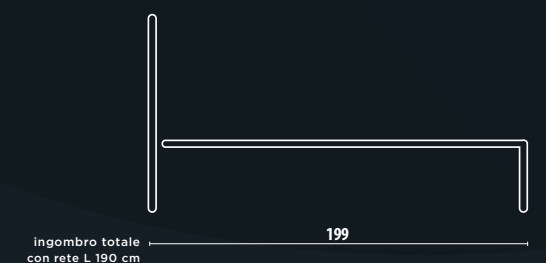

NESSUN COMPROMESSO