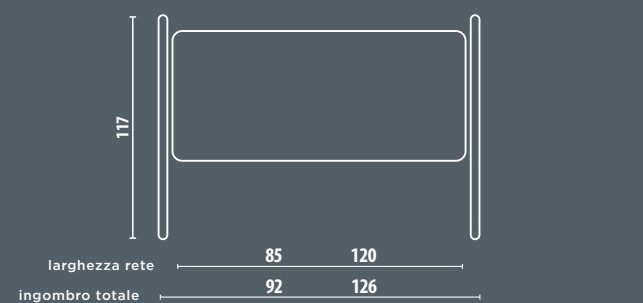

LAGUNA

UN LETTO DA FAVOLA