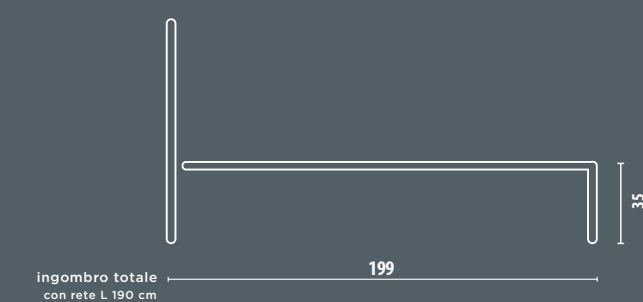

LAGUNA

UN LETTO DA FAVOLA