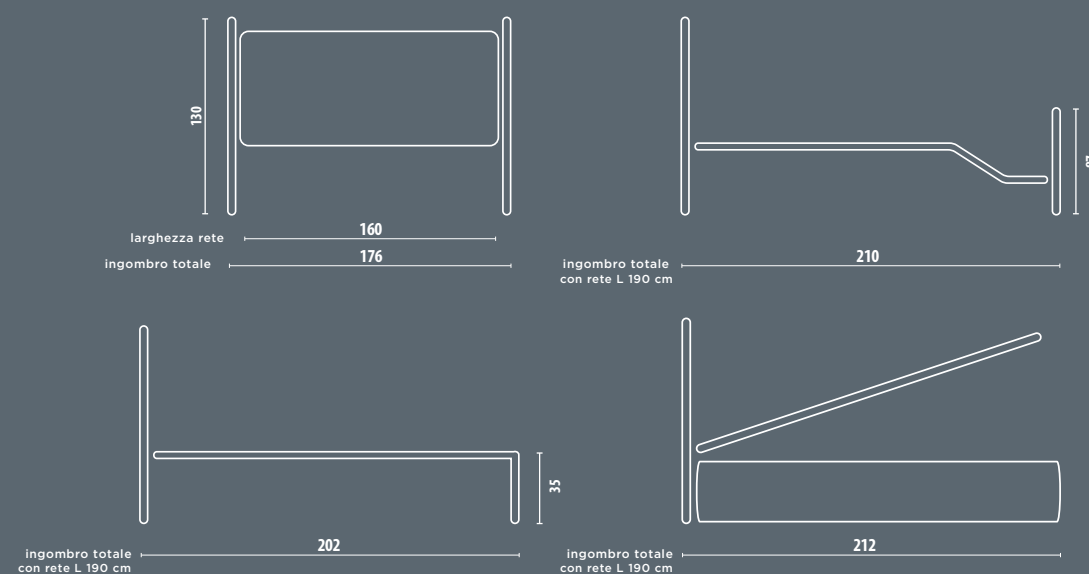

VIRGINIA NATURALE EMOZIONE

FINITURA
GRIGIO POLVERE