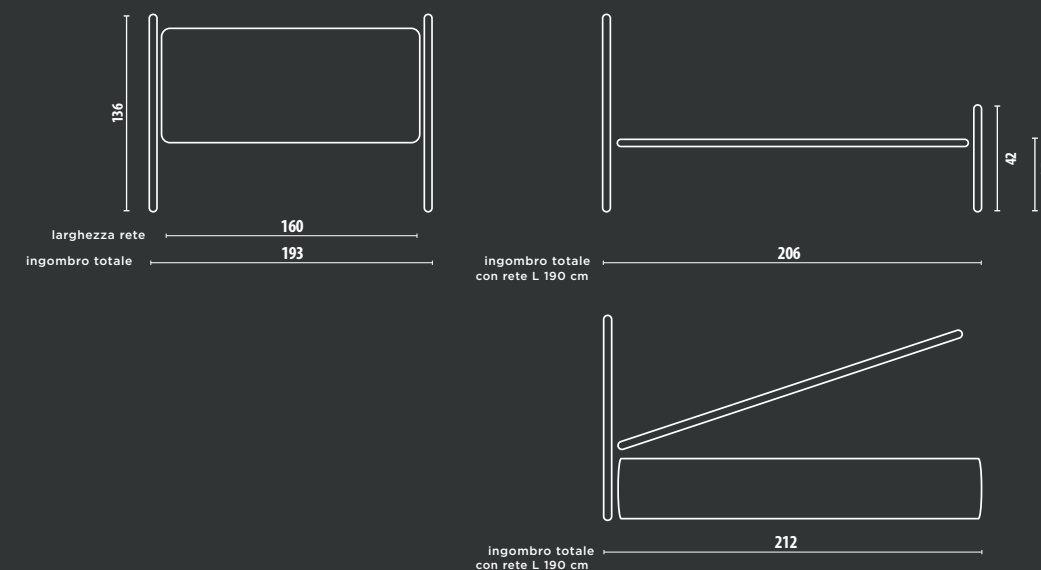

FINITURA
 FOGLIA ORO
 PELLE BIANCO NEVE

CLASSICO SENZA LIMITI

Artefatto che rimanda
 alla migliore cultura
 delle invenzioni
 materiche con una
 ineguagliabile sapienza
 di forte componente
 emozionale.