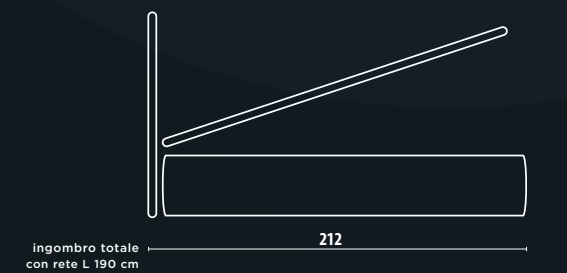

FINITURA
NERO GRAFITE

CLASSICO SENZA TEMPO

Design e artigianalità sono in grado di plasmare la materia fino a fargli esprimere un senso di morbidezza ed accoglienza.

LAGUNA

FINITURA
NERO GRAFITE

NESSUN COMPROMESSO